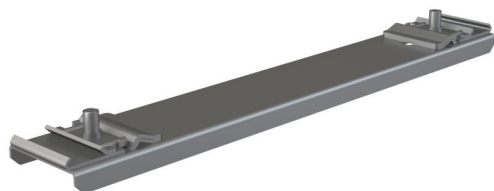

AS-P215

Schloss des Profils verlängert 347 mm

Anwendung

Für ALCASYSTEM Konstruktion
Zum Verbinden zweier paralleler Profile

Eigenschaften

- Material: verzinkter Stahl
- Einstellbereich: (wie AS-P014)

Bestellnummer, Logistische Informationen

Code	EAN	Gewicht (stück menge palette)	Maße (stück menge)	Verpackung (menge palette)
AS-P215	8595580577377	0,44 8,89 - kg	...x... mm	20 - Stk.

Die Garantien Zoll code
2/6 jahre * 73089059