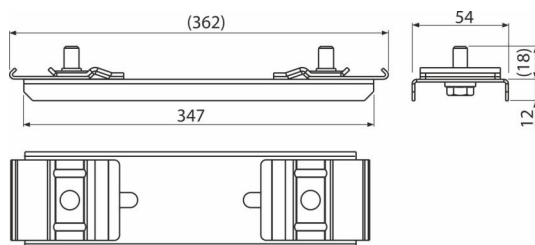

AS-P215

Schloss des Profils verlängert 347 mm

Anwendung

Für ALCASYSTEM Konstruktion
Zum Verbinden zweier paralleler Profile

Eigenschaften

- Material: verzinkter Stahl
- Einstellbereich: (wie AS-P014)

Bestellnummer, Logistische Informationen

Code	EAN	Gewicht (stück menge palette)	Maße (stück menge)	Verpackung (menge palette)
AS-P215	8595580577377	0,44 8,89 - kg	...x... mm	20 - Stk.

Die Garantien Zoll code
2/6 jahre * 73089059