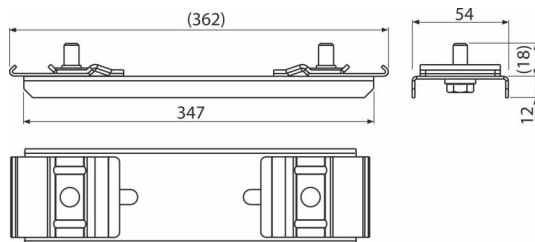

# AS-P215

Schloss des Profils verlängert 347 mm

### Anwendung

Für ALCASYSTEM Konstruktion  
Zum Verbinden zweier paralleler Profile

### Eigenschaften

- Material: verzinkter Stahl
- Einstellbereich: ..... (wie AS-P014)

### Bestellnummer, Logistische Informationen

Code	EAN	Gewicht (stück   menge   palette)	Maße (stück   menge)	Verpackung (menge   palette)
AS-P215	8595580577377	0,44   8,89   - kg	...x...   mm	20   - Stk.