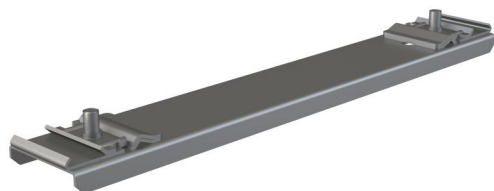

# AS-P215

Schloss des Profils verlängert 347 mm

### Anwendung

Für ALCASYSTEM Konstruktion  
Zum Verbinden zweier paralleler Profile

### Eigenschaften

- Material: verzinkter Stahl
- Einstellbereich: ..... (wie AS-P014)