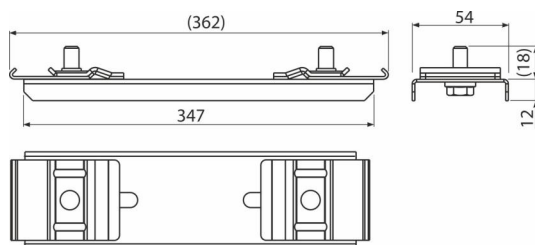

AS-P215

Profil zár, hosszabbított 347 mm

Alkalmazás

ALCASYSTEM építkezéshez

Két párhuzamos profil összekapcsolásához

Jellemzők

- Beállítási tartomány: (mint AS-P014)

Rendelési szám, Logisztikai információk

Kód	EAN	Súly (db csomagolás paletta)	Méret (db csomagolás)	Mennyiség (csomagolás paletta)
AS-P215	8595580577377	0,44 8,89 - kg	..x..x.. mm	20 - db

Garanciák

2/6 év *