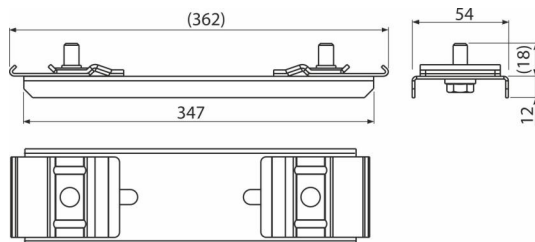

AS-P215

პროფილების გრძელი ჩამკეტი 347

განმარტება

დამახასიათებელი

შეკეთის ნომერი, ლოგისტიკური ინფორმაცია

კოდი	EAN	ნონა (ცალი შეფუთვა პლატაზე)	ზომები (ცალი შეფუთვა)	რაოდენობა (შეფუთვა პლატა)
AS-P215	8595580577377	0,44 8,89 - კგ	...x...x... მმ	20 - ცალი