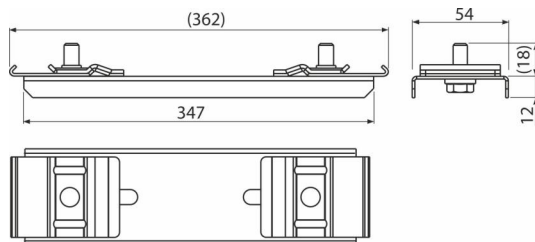

AS-P215

Blocator profil - extins 347 mm

Aplicație

Pentru construcția ALCASYSTEM
Pentru conectarea a două profile paralele

Caracteristici

- Material: oțel zincat
- Interval de setare: (ca AS-P014)

Detalii pentru comandă, Informații logistice

Cod	EAN	Greutate (buc ambalare palet)	Dimensiuni (buc ambalare)	Cantitate (ambalare palet)
AS-P215	8595580577377	0,44 8,89 - kg	...x... mm	20 - buc

Garanție 2/6 ani * Codul vamal 73089059