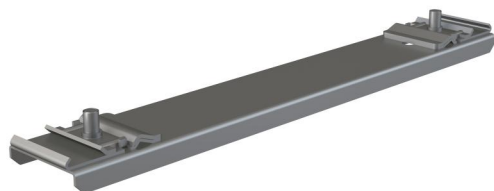

AS-P215

Blocator profil - extins 347 mm

Aplicație

Pentru construcția ALCASYSTEM
Pentru conectarea a două profile paralele

Caracteristici

- Material: oțel zincat
- Interval de setare: (ca AS-P014)

Detalii pentru comandă, Informații logistice

Cod	EAN	Greutate (buc ambalare palet)	Dimensiuni (buc ambalare)	Cantitate (ambalare palet)
AS-P215	8595580577377	0,44 8,89 - kg	..x..x.. mm	20 - buc

Garanție

2/6 ani *