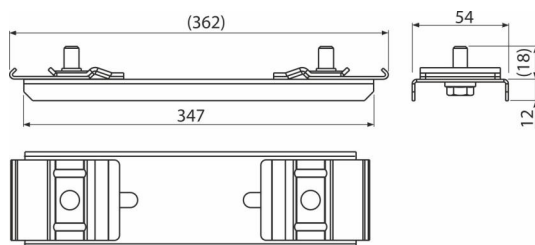

AS-P215

Blocator profil - extins 347 mm

Aplicație

Pentru construcția ALCASYSTEM
Pentru conectarea a două profile paralele

Caracteristici

- Material: oțel zincat
- Interval de setare: (ca AS-P014)

Detalii pentru comandă, Informații logistice

Cod	EAN	Greutate (buc ambalare palet)	Dimensiuni (buc ambalare)	Cantitate (ambalare palet)
AS-P215	8595580577377	0,44 8,89 - kg	..x..x.. mm	20 - buc

Garanție

2/6 ani *