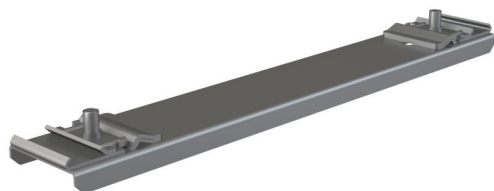

AS-P215

Blocator profil - extins 347 mm

Aplicație

Pentru construcția ALCASYSTEM
Pentru conectarea a două profile paralele

Caracteristici

- Material: oțel zincat
- Interval de setare: (ca AS-P014)

Detalii pentru comandă, Informații logistice

Cod	EAN	Greutate (buc ambalare palet)	Dimensiuni (buc ambalare)	Cantitate (ambalare palet)
AS-P215	8595580577377	0,44 8,89 - kg	...x... mm	20 - buc

Garanție 2/6 ani * Codul vamal 73089059