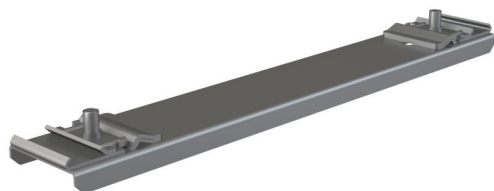

AS-P215

Замок профиля удлиненный 347 мм

Область применения

Для строительства ALCASYSTEM
Для соединения двух параллельных профилей

Характеристика

- Материал: гальванизированная сталь
- Диапазон настройки: (как AS-P014)