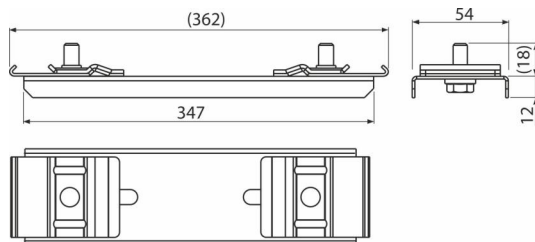

AS-P215

Замок профиля удлиненный 347 мм

Область применения

Для строительства ALCASYSTEM
Для соединения двух параллельных профилей

Характеристика

- Материал: гальванизированная сталь
- Диапазон настройки: (как AS-P014)

Код заказа, Логистическая информация

Код	EAN	Вес (шт упаковка паллета)	Размеры (шт упаковка)	Количество (упаковка паллета)
AS-P215	8595580577377	0,44 8,89 - кг	...x... MM	20 - шт

Гарантии

2/6 лет *