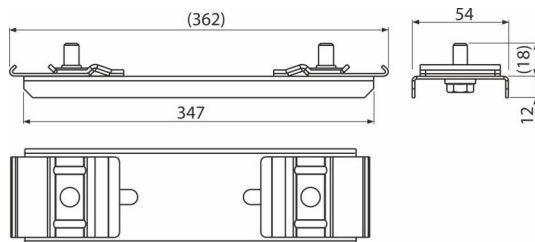

AS-P215

Zámok profilu predĺžený 347 mm

Použitie

Pre konštrukciu ALCASYSTEM
Na prepojenie dvoch paralelných profilov

Vlastnosti

- Materiál: galvanizovaná oceľ
- Rozsah nastavenia: (ako AS-P014)

Objednací kód, Logistické informácie

Kód	EAN	Hmotnosť (kus balenie paleta)	Rozmer (kus balenie)	Množstvo (balenie paleta)
AS-P215	8595580577377	0,44 8,89 - kg	..x..x.. mm	20 - ps

Záruky

2/6 rokov *