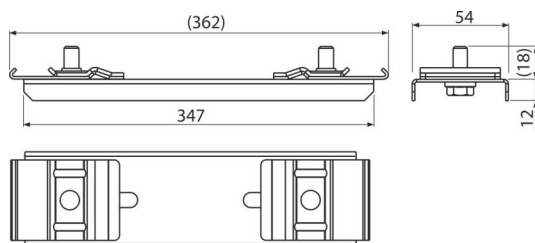

AS-P215

Zámok profilu predĺžený 347 mm

Použitie

Pre konštrukciu ALCASYSTEM
Na prepojenie dvoch paralelných profilov

Vlastnosti

- Materiál: galvanizovaná oceľ
- Rozsah nastavenia: (ako AS-P014)

Objednací kód, Logistické informácie

Kód	EAN	Hmotnosť (kus balenie paleta)	Rozmer (kus balenie)	Množstvo (balenie paleta)
AS-P215	8595580577377	0,44 8,89 - kg	..x..x.. mm	20 - ps

Záruky

2/6 rokov *