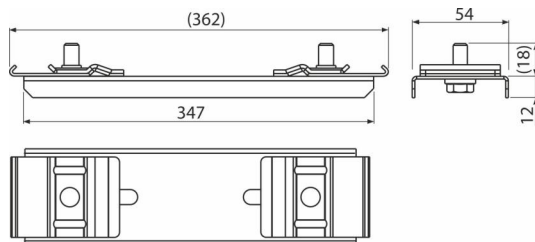

AS-P215

Замок профілю подовжений 347 мм

Галузь застосування

Для будівництва ALCASYSTEM
Для з'єднання двох паралельних профілів

Характеристика

- Матеріал: гальванізована сталь
- Діапазон налаштування: ..... (як AS-P014)

Код замовлення, Логістична інформація

Код	EAN	Вага (шт | упаковка | палета)	Розміри (шт | упаковка)	Кількість (упаковка | палета)
AS-P215	8595580577377	0,44 | 8,89 | - кг	...x... | ММ	20 | - шт

Гарантія

2/6 років *