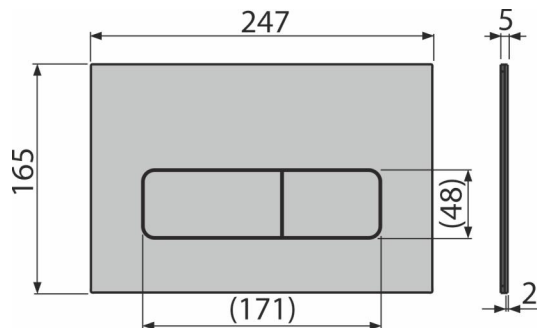

MOON

Бутон за вградени тоалетни казанчета, алунокс-мат

Приложение

За структури за вграждане и скрити тоалетни казанчета

Характеристики

- Прецизна изработка с лазерна технология
- Механично промиване с двойно действие
- Съвместим с всички структури за вграждане и казанчета за вграждане в масивни стени ALCA
- Материал: анодизиран алуминий, неръждаема стомана
- Механизмът е напълно интегриран в стената
- Устойчив на UV лъчи и външни влияния
- Повърхностно покритие: alnox-мат, анти-пръстов отпечатък с повърхностна обработка, която елиминира следите от пръстови отпечатъци
- Бутона леко излиза над плочките
- Поддръжка с общи препарати, използвани в домакинството за водопроводни инсталации и аксесоари за баня

Обхват на доставката

- Комплект адаптер за контролиране на изпразващия механизъм
- Бутон за структура
- Фиксираща рамка на бутона
- Скоба за резба 2 бр

Продуктов код, Логистична информация

Код	EAN	Тегло (брой | опаковка | палет)	Размери (брой | опаковка)	Количество (опаковка | палет)
MOON	8595580577476	0,76 | 7,56 | 231,7 кг	255x85x175 | 255x85x175 мм	10 | 280 бр

Гаранция   Митнически код
2/2 гаранция *   73269098

Технически спецификации

- Работна сила < 20 N