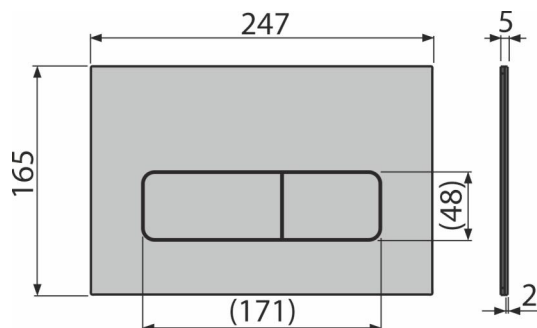

MOON

Ovládací tlačítko pro WC moduly, alunox-mat

Použití

Pro předstěnové instalační systémy a WC nádrže pro zazdění

Vlastnosti

- Detailní zpracování laserovou technologií
- Dvoučinné mechanické splachování
- Kompatibilní pro všechny předstěnové instalační systémy a nádrže pro zazdění Alca
- Materiál: eloxovaný hliník, ušlechtilá ocel
- Mechanismus je plně integrován do stěny
- Odolné proti UV záření a vnějším vlivům
- Povrchová úprava: alunox-mat, Anti-fingerprint s úpravou proti otiskům prstů
- Tlačítko minimálně vystupuje nad obklad
- Údržba běžnými čistícími prostředky používanými v domácnosti na vodovodní armatury a koupelnové doplňky

Rozsah dodávky

- Adaptační sada pro ovládací mechanismus vypouštěcího ventilu
- Tlačítko
- Upevňovací rámeček tlačítka
- Závitová úchytká rámečku tlačítka 2 ks

Objednací kód, Logistické informace

Kód	EAN	Hmotnost (kus | balení | paleta)	Rozměr (kus | balení)	Množství (balení | paleta)
MOON	8595580577476	0,76 | 7,56 | 231,7 kg	255×85×175 | 255×85×175 mm	10 | 280 ks

Záruky

2/2 roky *

Technické parametry

- Ovládací síla < 20 N