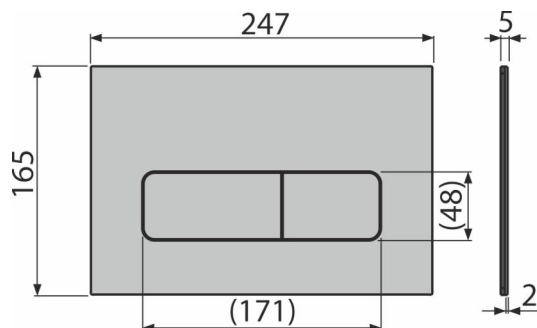

MOON

Ovládací tlačítko pro WC moduly, alunox-mat

Použití

Pro předstěnové instalační systémy a WC nádrže pro zazdění

Vlastnosti

- Detailní zpracování laserovou technologií
- Dvoučinné mechanické splachování
- Kompatibilní pro všechny předstěnové instalační systémy a nádrže pro zazdění Alca
- Materiál: eloxovaný hliník, ušlechtilá ocel
- Mechanismus je plně integrován do stěny
- Odolné proti UV záření a vnějším vlivům
- Povrchová úprava: alunox-mat, Anti-fingerprint s úpravou proti otiskům prstů
- Tlačítko minimálně vystupuje nad obklad
- Údržba běžnými čistícími prostředky používanými v domácnosti na vodovodní armatury a koupelnové doplňky

Rozsah dodávky

- Adaptační sada pro ovládací mechanismus vypouštěcího ventilu
- Tlačítko
- Upevňovací rámeček tlačítka
- Závitová úchytká rámečku tlačítka 2 ks

Objednací kód, Logistické informace

Kód	EAN	Hmotnost (kus | balení | paleta)	Rozměr (kus | balení)	Množství (balení | paleta)
MOON	8595580577476	0,76 | 7,56 | 231,7 kg	255×85×175 | 255×85×175 mm	10 | 280 ks

Záruky   **Celní kód**
2/2 roky*   73269098

Technické parametry

- Ovládací síla < 20 N