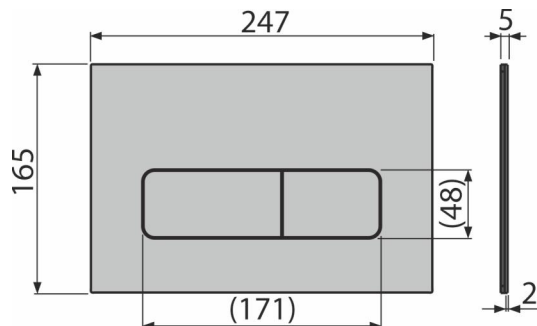

MOON

Nyomólap a falsík alatti szerelési rendszerekhez, alunox-matt

Alkalmazás

Falsík alatti szerelési rendszerekhez és falba építhető WC tartályokhoz

Jellemzők

- Részletes kidolgozás lézertechnológia segítségével
- Kettős működésű mechanikus öblítés
- Kompatibilis az összes Alca falsík előtti szerelési rendszerrel és falba építhető tartállyal.
- Anyag: eloxált alumínium, nemes acél
- A szerkezete teljesen integrálódik a falba
- UV sugár és külső hatások szembeni ellenállás
- Felületi kezelés: alunox, Anti-fingerprint ujjlenyomat-mentes kivitel
- Minimális a nyomólap kiállása a burkolat felett
- Karbantartása általános tisztítószerrel, amelyeket a háztartásban a vízvezeték szerelvények és fürdőszobai kiegészítők tisztításánál használunk

Csomag tartalma

- Adapter készlet az öblítő szelep vezérlő mechanizmusához
- Nyomólap
- A nyomólap rögzítő kerete
- A nyomólap keretének menetes rögzítője 2 db

Rendelési szám, Logisztikai információk

Kód	EAN	Súly (db csomagolás paletta)	Méret (db csomagolás)	Mennyiség (csomagolás paletta)
MOON	8595580577476	0,76 7,56 231,7 kg	255×85×175 255×85×175 mm	10 280 db