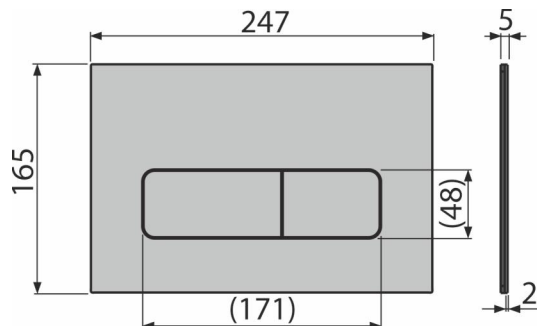

MOON

Nyomólap a falsík alatti szerelési rendszerekhez, alunox-matt

Alkalmazás

Falsík alatti szerelési rendszerekhez és falba építhető WC tartályokhoz

Jellemzők

- Részletes kidolgozás lézertechnológia segítségével
- Kettős működésű mechanikus öblítés
- Kompatibilis az összes Alca falsík előtti szerelési rendszerrel és falba építhető tartállyal.
- Anyag: eloxált alumínium, nemes acél
- A szerkezete teljesen integrálódik a falba
- UV sugár és külső hatások szembeni ellenállás
- Felületi kezelés: alunox, Anti-fingerprint ujjlenyomat-mentes kivitel
- Minimális a nyomólap kiállása a burkolat felett
- Karbantartása általános tisztítószerekkel, amelyeket a háztartásban a vízvezeték szerelvények és fürdőszobai kiegészítők tisztításánál használunk

Csomag tartalma

- Adapter készlet az öblítő szelep vezérlő mechanizmusához
- Nyomólap
- A nyomólap rögzítő kerete
- A nyomólap keretének menetes rögzítője 2 db

Rendelési szám, Logisztikai információk

Kód	EAN	Súly (db csomagolás paletta)	Méret (db csomagolás)	Mennyiség (csomagolás paletta)
MOON	8595580577476	0,76 7,56 231,7 kg	255×85×175 255×85×175 mm	10 280 db