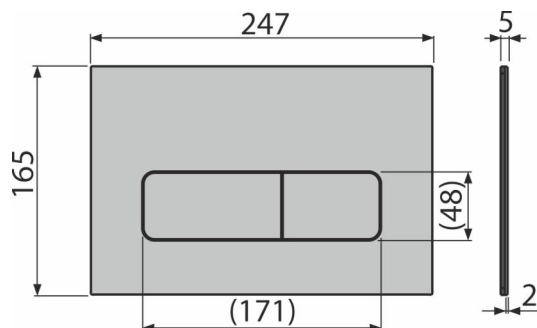

MOON

Clapetă de acționare pentru rezervor încadrat, alunox-mat

Aplicație

Pentru rezervoarele WC încastrate

Caracteristici

- Manoperă precisă cu tehnologie laser
- Acționare dublă
- Compatibil cu toate cadrele de montaj și rezervoarele WC încastrate Alca
- Material: aluminiu anodizat, oțel inoxidabil
- Mecanismul este complet integrat în perete
- Rezistență la razele UV și influențe externe
- Finisaj: alunox, tratament de suprafață care previne depunerea amprentelor
- Clapeta depășește cu foarte puțin faianța
- Întreținerea cu detergenți obișnuiți utilizați în gospodărie pentru obiecte sanitare și accesorii pentru baie

Cod	EAN	Greutate (buc ambalare palet)	Dimensiuni (buc ambalare)	Cantitate (ambalare palet)
MOON	8595580577476	0,76 7,56 231,7 kg	255x85x175 255x85x175 mm	10 280 buc

Garanție 2/2 ani * Codul vamal 73269098