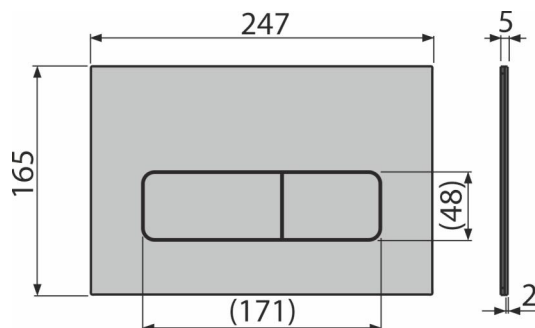

MOON

Clapetă de acționare pentru rezervor încadrat, alunox-mat

Aplicație

Pentru rezervoarele WC încastrate

Caracteristici

- Manoperă precisă cu tehnologie laser
- Acționare dublă
- Compatibil cu toate cadrele de montaj și rezervoarele WC încastrate Alca
- Material: aluminiu anodizat, oțel inoxidabil
- Mecanismul este complet integrat în perete
- Rezistență la razele UV și influențe externe
- Finisaj: alunox, tratament de suprafață care previne depunerea amprentelor
- Clapeta depășește cu foarte puțin faianța
- Întreținerea cu detergenți obișnuiți utilizați în gospodărie pentru obiecte sanitare și accesorii pentru baie

Conținutul pachetului

- Kit adaptor pentru mecanismul de acționare al valvei de clătire
- Clapetă de acționare
- Fixarea cadrului clapetei de acționare
- Clemă cu filet pentru cadru 2 buc

Detalii pentru comandă, Informații logistice

Cod	EAN	Greutate (buc | ambalare | palet)	Dimensiuni (buc | ambalare)	Cantitate (ambalare | palet)
MOON	8595580577476	0,76 | 7,56 | 231,7 kg	255x85x175 | 255x85x175 mm	10 | 280 buc

Garanție

2/2 ani *

Parametrii tehnici

- Forță de operare < 20 N