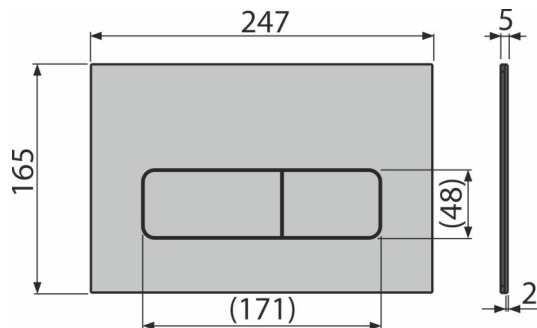

MOON

Кнопка управления для скрытых систем инсталляции, alupoх-мат

Область применения

Для скрытых систем инсталляции и бачков для замуровывания в стену

Характеристика

- Детальная обработка лазерной технологией
- Двойной смыв, механический принцип действия
- Совместимость со всеми скрытыми системами инсталляции Alca
- Материал: анодированный алюминий, нержавеющая сталь
- Механизм полностью интегрирован в стену
- Устойчива к ультрафиолетовым лучам и другим внешним факторам
- Поверхностная обработка: alupoх-мат, Anti-fingerprint с обработкой против отпечатков пальцев
- Кнопка минимально выступает над облицовкой
- Подходит для уборки стандартными моющими средствами, используемыми в бытовых условиях для очистки смесителей и других принадлежностей

Содержание комплекта

- Набор переходников для управления выпускным механизмом
- Кнопка
- Монтажная рама для установки кнопки
- Резьбовое крепление монтажной рамы кнопки 2 шт.

Код заказа, Логистическая информация

Код	EAN	Вес (шт | упаковка | паллета)	Размеры (шт | упаковка)	Количество (упаковка | паллета)
MOON	8595580577476	0,76 | 7,56 | 231,7 кг	255×85×175 | 255×85×175 мм	10 | 280 шт

Гарантии

2/2 лет *

Технические параметры

- Действующая сила < 20 N