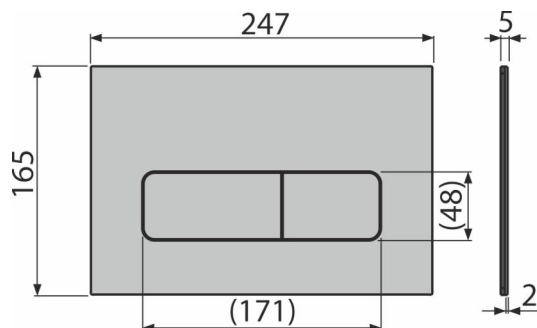

MOON

Ovládacie tlačítko pre WC moduly, alunox-mat

Použitie

Pre predstavené inštalačné systémy a WC nádrže pre zamurovanie

Vlastnosti

- Detailné spracovanie laserovou technológiou
- Dvojčinné mechanické splachovanie
- Kompatibilný pre všetky predstavené inštalačné systémy a nádrže pre zamurovanie Alca
- Materiál: eloxovaný hliník, ušľachtilá oceľ
- Mechanizmus je plne integrovaný do steny
- Odolné proti UV žiareniu a vonkajším vplyvom
- Povrchová úprava: alunox-mat, Anti-fingerprint s úpravou proti odtlačkom prstov
- Tlačítko minimálne vystupuje nad obklad
- Údržba bežnými čistiacimi prostriedkami používanými v domácnosti na vodovodné armatúry a kúpeľňové doplnky

Rozsah dodávky

- Adaptačná sada pre ovládací mechanizmus vypúšťacieho ventilu
- Tlačítko
- Upevňovací rámček tlačítka
- Závitová úchytká rámčeku tlačítka 2 ks

Objednací kód, Logistické informácie

Kód	EAN	Hmotnosť (kus | balenie | paleta)	Rozmer (kus | balenie)	Množstvo (balenie | paleta)
MOON	8595580577476	0,76 | 7,56 | 231,7 kg	255×85×175 | 255×85×175 mm	10 | 280 ks

Záruky   **Colný kód**
2/2 rokov *   73269098

Technické parametre

- Ovládacia sila < 20 N