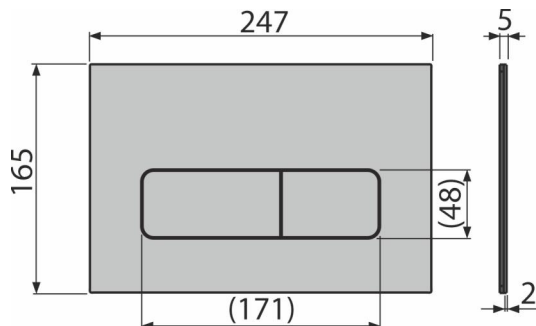

MOON

Ovládacie tlačítko pre WC moduly, alunox-mat

Použitie

Pre predstenové inštalačné systémy a WC nádrže pre zamurovanie

Vlastnosti

- Detailné spracovanie laserovou technológiou
- Dvojčinné mechanické splachovanie
- Kompatibilný pre všetky predstenové inštalačné systémy a nádrže pre zamurovanie Alca
- Materiál: eloxovaný hliník, ušľachtilá oceľ
- Mechanizmus je plne integrovaný do steny
- Odolné proti UV žiareniu a vonkajším vplyvom
- Povrchová úprava: alunox-mat, Anti-fingerprint s úpravou proti odtlačkom prstov
- Tlačítko minimálne vystupuje nad obklad
- Údržba bežnými čistiacimi prostriedkami používanými v domácnosti na vodovodné armatúry a kúpeľňové doplnky

Rozsah dodávky

- Adaptačná sada pre ovládací mechanizmus vypúšťacieho ventilu
- Tlačítko
- Upevňovací rámček tlačítka
- Závitová úchytká rámčeku tlačítka 2 ks

Objednací kód, Logistické informácie

Kód	EAN	Hmotnosť (kus | balenie | paleta)	Rozmer (kus | balenie)	Množstvo (balenie | paleta)
MOON	8595580577476	0,76 | 7,56 | 231,7 kg	255×85×175 | 255×85×175 mm	10 | 280 ks

Záruky

2/2 rokov *

Technické parametre

- Ovládacia sila < 20 N