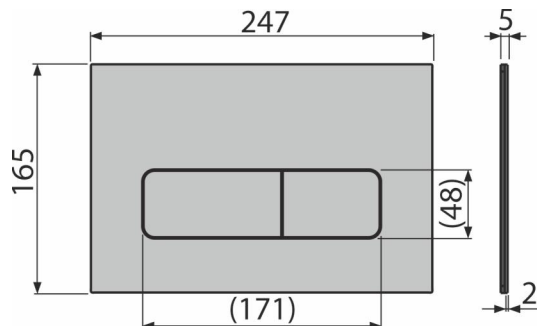

MOON

Кнопка зливу для прихованих систем інсталяції, alupox-мат

Галузь застосування

Для прихованих систем інсталяції та бачків для замурування в стіну

Характеристика

- Детальна обробка лазерною технологією
- Подвійний змив, механічний принцип дії
- Повністю сумісні з усіма прихованими системами інсталяції Alca
- Матеріал: анодований алюміній, нержавіюча сталь
- Механізм повністю інтегрований в стіну
- Стійка до ультрафіолетових променів і інших зовнішніх факторів
- Поверхнева обробка: alupox-мат, Anti-fingerprint з обробкою проти відбитків пальців
- Кнопка мінімально виступає над облицюванням
- Підходить для прибирання стандартними м'якими засобами, які використовуються в побутових умовах для очищення змішувачів і іншого приладдя

Зміст комплекту

- набір перехідників для управління випускним механізмом
- кнопка
- Монтажна рама для установки кнопки
- Різьбове кріплення монтажної рами кнопки 2 шт.

Код замовлення, Логістична інформація

Код	EAN	Вага (шт | упаковка | палета)	Розміри (шт | упаковка)	Кількість (упаковка | палета)
MOON	8595580577476	0,76 | 7,56 | 231,7 кг	255x85x175 | 255x85x175 MM	10 | 280 шт

Гарантія 2/2 років *   Митний код 73269098

Технічні характеристики

- діюча сила < 20 N