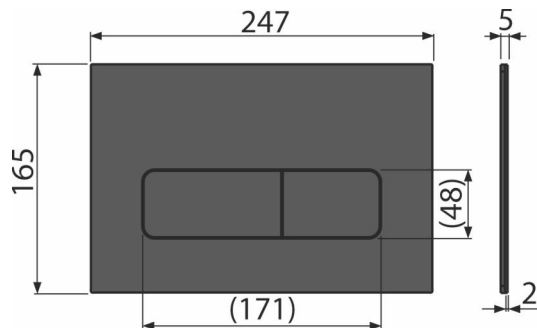

MOON-BLACK

Бутон за вградени тоалетни казанчета,
неръждаема стомана-черен мат

Приложение

За структури за вграждане и скрити тоалетни казанчета

Характеристики

- Прецизна изработка с лазерна технология
- Механично промиване с двойно действие
- Съвместим с всички структури за вграждане и казанчета за вграждане в масивни стени ALCA
- Материал: неръждаема стомана, боядисано цветно покритие
- Механизмът е напълно интегриран в стената
- Устойчив на UV лъчи и външни влияния
- Повърхностно покритие: неръждаема стомана-черен мат с антибактериални свойства (осигурено от съдържанието на сребърни съединения)
- Бутона леко излиза над плочките
- Поддържа с общи препарати, използвани в домакинството за водопроводни инсталации и аксесоари за баня

Обхват на доставката

- Комплект адаптер за контролиране на изпразващия механизъм
- Бутон за структура
- Фиксираща рамка на бутона
- Скоба за резба 2 бр

Продуктов код, Логистична информация

Код	EAN	Тегло (брой | опаковка | палет)	Размери (брой | опаковка)	Количество (опаковка | палет)
MOON-BLACK	8595580577483	0,84 | 8,36 | 254,1 кг	255x85x175 | 595x245x395 мм	10 | 280 бр

Гаранция

2/2 гаранция *

Технически спецификации

- Работна сила < 20 N