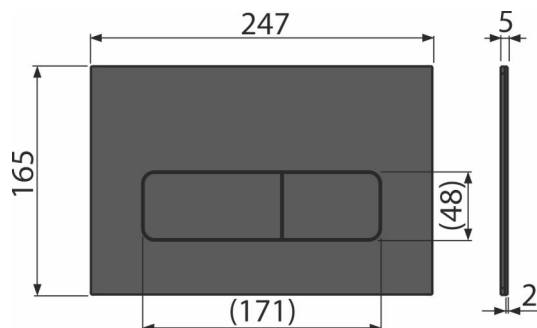

MOON-BLACK

Ovládací tlačítko pro WC moduly, nerez-černá mat

Použití

Pro předstěnové instalační systémy a WC nádrže pro zazdění

Vlastnosti

- Detailní zpracování laserovou technologií
- Dvoučinné mechanické splachování
- Kompatibilní pro všechny předstěnové instalační systémy a nádrže pro zazdění Alca
- Materiál: ušlechtilá ocel, lakovaná barevná úprava
- Mechanismus je plně integrován do stěny
- Odolné proti UV záření a vnějším vlivům
- Povrchová úprava: nerez-černá mat s antibakteriálními vlastnostmi (zajištěny obsahem sloučenin stříbra)
- Tlačítko minimálně vystupuje nad obklad
- Údržba běžnými čisticími prostředky používanými v domácnosti na vodovodní armatury a koupelňové doplňky

Rozsah dodávky

- Adaptační sada pro ovládací mechanismus vypouštěcího ventilu
- Tlačítko
- Upevňovací rámeček tlačítka
- Závitová úchytky rámečku tlačítka 2 ks

Objednávací kód, Logistické informace

Kód	EAN	Hmotnost (kus | balení | paleta)	Rozměr (kus | balení)	Množství (balení | paleta)
MOON-BLACK	8595580577483	0,84 | 8,36 | 254,1 kg	255x85x175 | 595x245x395 mm	10 | 280 ks

Záruky

2/2 roky *

Technické parametry

- Ovládací síla < 20 N