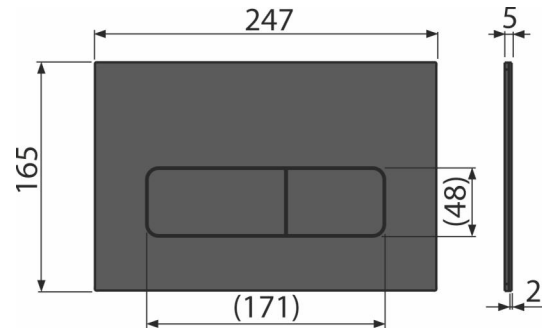

MOON-BLACK

Betätigungsplatte für Vorwandinstallationssysteme, Edelstahl-Schwarz-Matt

Anwendung

Für Vorwandinstallationssysteme und die Toilettenkasten für Einmauerung

Eigenschaften

- Detaillierte Verarbeitung durch Laser-Technologie
- Doppelspülung
- Kompatibel mit allen Montageelementen und UP-Spülkasten Alca
- das Material: der Edelstahl, lackierte Farbanpassung
- Der Mechanismus ist vollständig in die Wand integriert
- Beständig gegen UV-Strahlung und gegen äußeren Einflüssen
- Oberflächenbehandlung: Edelstahl-Schwarz matt mit antibakteriellen Eigenschaften (durch den Gehalt an Silberverbindungen gewährleistet)
- Die Betätigungsplatte ragt nur minimal über die Fliesen heraus
- die Pflege mit Hilfe der Waschmittel, die im Haushalt für die Armaturen und Badezimmer-Zubehör verwendet werden.

Verpackungsinhalt

- Umbauset für Betätigungsmechanismus des Ablaufsventils
- die Taste
- Befestigungsrahmen für Betätigungsplatte
- Gewindegriff des Rahmens zu Betätigungsplatte - 2 Stück

Bestellnummer, Logistische Informationen

Code	EAN	Gewicht (stück | menge | palette)	Maße (stück | menge)	Verpackung (menge | palette)
MOON-BLACK	8595580577483	0,84 | 8,36 | 254,1 kg	255x85x175 | 595x245x395 mm	10 | 280 Stk.

Die Garantien

2/2 jahre *

Technische Parameter

- die Betätigungskraft < 20 N