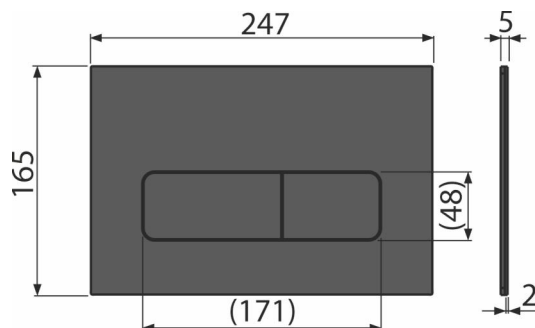

MOON-BLACK

Nyomólap a falsík alatti szerelési rendszerekhez, rozsdamentes-fekete matt

Alkalmazás

Falsík alatti szerelési rendszerekhez és falba építhető WC tartályokhoz

Jellemzők

- Részletes kidolgozás lézertechnológia segítségével
- Kettős működésű mechanikus öblítés
- Kompatibilis az összes Alca falsík előtti szerelési rendszerrel és falba építhető tartállyal.
- Anyag: nemes acél, lakkozott színes kivitelben
- A szerkezete teljesen integrálódik a falba
- UV sugár és külső hatások szembeni ellenállás
- Felületkezelés: rozsdamentes matt-fekete antibakteriális tulajdonságokkal (ezüstöt tartalmazó vegyületek biztosításával)
- Minimális a nyomólap kiállása a burkolat felett
- Karbantartása általános tisztítószerekkel, amelyeket a háztartásban a vízvezeték szerelvények és fürdőszobai kiegészítők tisztításánál használunk

Csomag tartalma

- Adapter készlet az öblítő szelep vezérlő mechanizmusához
- Nyomólap
- A nyomólap rögzítő kerete
- A nyomólap keretének menetes rögzítője 2 db

Rendelési szám, Logisztikai információk

Kód	EAN	Súly (db | csomagolás | paletta)	Méret (db | csomagolás)	Mennyiség (csomagolás | paletta)
MOON-BLACK	8595580577483	0,84 | 8,36 | 254,1 kg	255x85x175 | 595x245x395 mm	10 | 280 db

Garanciák

2/2 év *

Műszaki adatok

- Működtető erő < 20 N