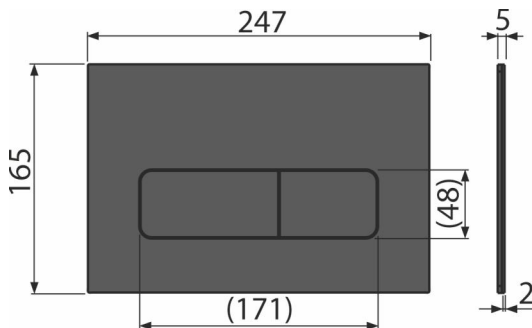

MOON-BLACK

დაფარული ჩასაშენებელი სისტემის მართვის ლილაკი, უჟანგავი ფოლადი, შავი-მატი

განმარტება

დაფარული ჩასაშენებელი სისტემებისთვის და კედელში ჩასაშენებელი ავზებისთვის

დამახასიათებელი

- დეტალური დამუშავება ლაზერული ტექნოლოგიით
- ორმაგი ჩარეცხვა, მოქმედების მექანიკური პრინციპი
- თავსებადია Alca-ის ყველა დაფარულ ჩასაშენებელ სისტემასთან
- მასალა: მაღალი ხარისხის უჟანგავი ფოლადი, დამუშავებული თეთრი ლაქით
- მექანიზმი სრულად არის კედელში ინტეგრირებული
- მდგრადია ულტრაიისფერი სხივების და სხვა გარე ფაქტორების მიმართ.
- შესაფერისია საყოფაცხოვრებო სტანდარტული სარეცხი საშუალებებით დასუფთავების ონკანებისა და სხვა აქსესუარების დასუფთავებისთვის

კომპლექტის შემადგენლობა

- ჩასარეცხი მექანიზმების მართვისთვის განკუთვნილი გადაწყველების ნაკრები
- ლილაკი
- ლილაკის სამონტაჟოდ განკუთვნილი სამონტაჟო ჩარჩო
- ლილაკის სამონტაჟო ჩარჩოს ხრახნიანი მოსაჭერი 2 ცალი.

შეკვეთის ნომერი, ლოგისტიკური ინფორმაცია

კოდი	EAN	ნონა (ცალი | შეფუთვა | პლატაზე)	ზომები (ცალი | შეფუთვა)	რაოდენობა (შეფუთვა | პლატა)
MOON-BLACK	8595580577483	0,84 | 8,36 | 254,1 კგ	255x85x175 | 595x245x395 მმ	10 | 280 ცალი

გარანტია

2/2 years *

ტექნიკური მახასიათებლები

- მოქმედი ძალა < 20 N