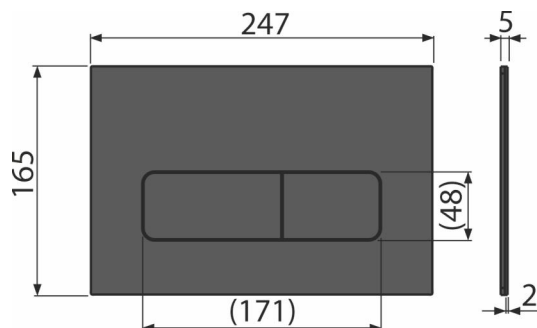

MOON-BLACK

Clapetă de acționare pentru rezervor încadrat, oțel inoxidabil-negru mat

Aplicație

Pentru rezervoarele WC încadrate

Caracteristici

- Manoperă precisă cu tehnologie laser
- Acționare dublă
- Compatibil cu toate cadrele de montaj și rezervoarele WC încadrate Alca
- Material: oțel inoxidabil, finisaj cu vopsea colorată
- Mecanismul este complet integrat în perete
- Rezistență la razele UV și influențe externe
- Finisaj de suprafață: oțel inoxidabil-negru mat cu proprietăți antibacteriene (asigurat de conținutul de compuși de argint)
- Clapeta depășește cu foarte puțin faianța
- Întreținerea cu detergenți obișnuiți utilizați în gospodărie pentru obiecte sanitare și accesorii pentru baie

| Cod | EAN | Greutate (buc ambalare palet) | Dimensiuni (buc ambalare) | Cantitate (ambalare palet) |
|------------|---------------|--------------------------------------|--------------------------------|---------------------------------|
| MOON-BLACK | 8595580577483 | 0,84 8,36 254,1 kg | 255×85×175 595×245×395 mm | 10 280 buc |