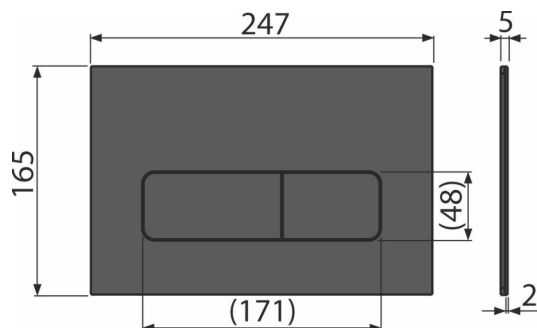

MOON-BLACK

Кнопка управления для скрытых систем инсталляции,
нержавеющая сталь-черный мат

Область применения

Для скрытых систем инсталляции и бачков для замуровывания в стену

Характеристика

- Детальная обработка лазерной технологией
- Двойной смыв, механический принцип действия
- Совместимость со всеми скрытыми системами инсталляции Alca
- Материал: высококачественная нержавеющая сталь, обработанная лаком белого цвета
- Механизм полностью интегрирован в стену
- Устойчива к ультрафиолетовым лучам и другим внешним факторам
- Отделка: нержавеющая сталь черного матового цвета с антибактериальными свойствами (обеспечивается содержанием соединений серебра)
- Кнопка минимально выступает над облицовкой
- Подходит для уборки стандартными моющими средствами, используемыми в бытовых условиях для очистки смесителей и других принадлежностей

Содержание комплекта

- Набор переходников для управления выпускным механизмом
- Кнопка
- Монтажная рама для установки кнопки
- Резьбовое крепление монтажной рамы кнопки 2 шт.

Код заказа, Логистическая информация

Код	EAN	Вес (шт | упаковка | паллета)	Размеры (шт | упаковка)	Количество (упаковка | паллета)
MOON-BLACK	8595580577483	0,84 | 8,36 | 254,1 кг	255x85x175 | 595x245x395 MM	10 | 280 шт

Гарантии

2/2 лет *

Технические параметры

- Действующая сила < 20 N