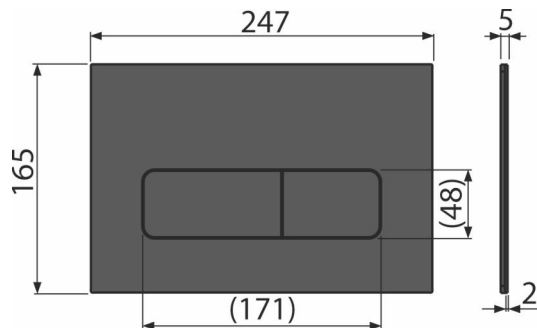

MOON-BLACK

Ovládacie tlačítko pre WC moduly, nerez-čierna mat

Použitie

Pre predstavené inštalačné systémy a WC nádrže pre zamurovanie

Vlastnosti

- Detailné spracovanie laserovou technológiou
- Dvojčinné mechanické splachovanie
- Kompatibilný pre všetky predstavené inštalačné systémy a nádrže pre zamurovanie Alca
- Materiál: ušľachtilá ocel, lakovaná farebná úprava
- Mechanizmus je plne integrovaný do steny
- Odolné proti UV žiareniu a vonkajším vplyvom
- Povrchová úprava: nerez-čierna mat s antibakteriálnymi vlastnosťami (zaistené obsahom zlúčenín striebra)
- Tlačítko minimálne vystupuje nad obklad
- Údržba bežnými čistiacimi prostriedkami používanými v domácnosti na vodovodné armatúry a kúpeľňové doplnky

Rozsah dodávky

- Adaptačná sada pre ovládací mechanizmus vypúšťacieho ventilu
- Tlačítko
- Upevňovací rámček tlačítka
- Závitová úchytká rámčeku tlačítka 2 ks

Objednací kód, Logistické informácie

Kód	EAN	Hmotnosť (kus | balenie | paleta)	Rozmer (kus | balenie)	Množstvo (balenie | paleta)
MOON-BLACK	8595580577483	0,84 | 8,36 | 254,1 kg	255×85×175 | 595×245×395 mm	10 | 280 ks

Záruky

2/2 rokov *

Technické parametre

- Ovládacia síla < 20 N