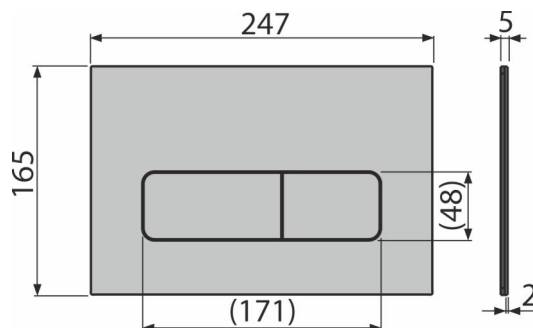

MOON-BRASS

Бутон за вградени тоалетни казанчета, месинг

Приложение

За структури за вградени и скрити тоалетни казанчета

Характеристики

- Прецизна изработка с лазерна технология
- Механично промиване с двойно действие
- Съвместим с всички структури за вграждане и казанчета за вграждане в масивни стени ALCA
- Материал: неръждаема стомана с месингова повърхност
- Механизмът е напълно интегриран в стената
- Устойчив на UV лъчи и външни влияния
- Повърхностно покритие: месинг, ANTI-FINGERPRINT модифициран спрямо отпечатащи от пръсти
- Бутона леко излиза над плочките
- Поддръжка с общи препарати, използвани в домакинството за водопроводни инсталации и аксесоари за баня

Обхват на доставката

- Комплект адаптер за контролиране на изпразващия механизъм
- Бутон за структура
- Фиксираща рамка на бутона
- Скоба за резба 2 бр

Продуктов код, Логистична информация

Код	EAN	Тегло (брой | опаковка | палет)	Размери (брой | опаковка)	Количество (опаковка | палет)
MOON-BRASS	8595580577490	0,84 | 8,36 | 254,1 кг	255x85x175 | 595x245x395 мм	10 | 280 бр

Гаранция

2/2 гаранция *

Технически спецификации

- Работна сила < 20 N