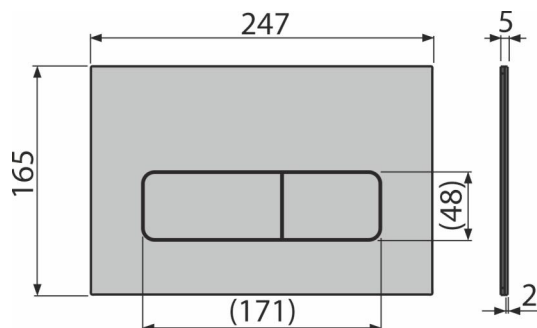

MOON-BRASS

Бутон за вградени тоалетни казанчета, месинг

Приложение

За структури за вградени и скрити тоалетни казанчета

Характеристики

- Прецизна изработка с лазерна технология
- Механично промиване с двойно действие
- Съвместим с всички структури за вградени и казанчета за вградени в масивни стени ALCA
- Материал: неръждаема стомана с месингова повърхност
- Механизмът е напълно интегриран в стената
- Устойчив на UV лъчи и външни влияния
- Повърхностно покритие: месинг, ANTI-FINGERPRINT модифициран спрямо отпечатащи от пръсти
- Бутона леко излиза над плочките
- Поддръжка с общи препарати, използвани в домакинството за водопроводни инсталации и аксесоари за баня

Обхват на доставката

- Комплект адаптер за контролиране на изпразващия механизъм
- Бутон за структура
- Фиксираща рамка на бутона
- Скоба за резба 2 бр

Продуктов код, Логистична информация

Код	EAN	Тегло (брой | опаковка | палет)	Размери (брой | опаковка)	Количество (опаковка | палет)
MOON-BRASS	8595580577490	0,84 | 8,36 | 254,1 кг	255x85x175 | 595x245x395 мм	10 | 280 бр

Гаранция   Митнически код
2/2 гаранция *   73269098

Технически спецификации

- Работна сила < 20 N