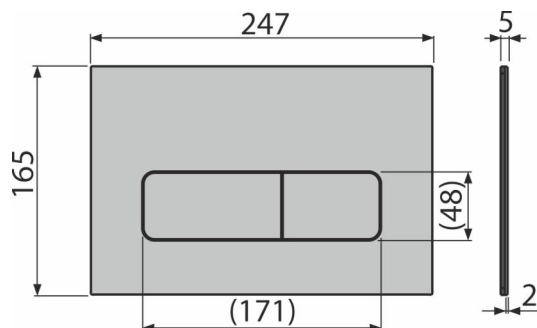

MOON-BRASS

Ovládací tlačítko pro WC moduly, mosaz

Použití

Pro předstěnové instalační systémy a WC nádrže pro zazdění

Vlastnosti

- Detailní zpracování laserovou technologií
- Dvoučinné mechanické splachování
- Kompatibilní pro všechny předstěnové instalační systémy a nádrže pro zazdění Alca
- Materiál: nerez s pohledovou povrchovou úpravou mosaz
- Mechanismus je plně integrován do stěny
- Odolné proti UV záření a vnějším vlivům
- Povrchová úprava: mosaz, Anti-fingerprint s úpravou proti otiskům prstů
- Tlačítko minimálně vystupuje nad obklad
- Údržba běžnými čistícími prostředky používanými v domácnosti na vodovodní armatury a koupelňové doplňky

Rozsah dodávky

- Adaptační sada pro ovládací mechanismus vypouštěcího ventilu
- Tlačítko
- Upevňovací rámeček tlačítka
- Závitová úchytká rámečku tlačítka 2 ks

Objednací kód, Logistické informace

Kód	EAN	Hmotnost (kus | balení | paleta)	Rozměr (kus | balení)	Množství (balení | paleta)
MOON-BRASS	8595580577490	0,84 | 8,36 | 254,1 kg	255×85×175 | 595×245×395 mm	10 | 280 ks

Záruky 2/2 roky*   **Celní kód** 73269098

Technické parametry

- Ovládací síla < 20 N