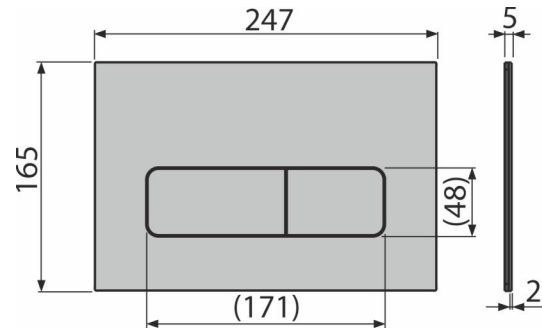

MOON-BRASS

Betätigungsplatte für Vorwandinstallationssysteme, messing

Anwendung

Für Vorwandinstallationssysteme und die Toilettenkasten für Einmauerung

Eigenschaften

- Detaillierte Verarbeitung durch Laser-Technologie
- Doppelspülung
- Kompatibel mit allen Montageelementen und UP-Spülkasten Alca
- Material: Edelstahl mit Messingbeschichtung
- Der Mechanismus ist vollständig in die Wand integriert
- Beständig gegen UV-Strahlung und gegen äußeren Einflüssen
- Oberflächenbehandlung: Messing, Anti-Fingerprint (man sieht keine Fingerabdrücke)
- Die Betätigungsplatte ragt nur minimal über die Fliesen heraus
- die Pflege mit Hilfe der Waschmittel, die im Haushalt für die Armaturen und Badezimmer-Zubehör verwendet werden.

Verpackungsinhalt

- Umbauset für Betätigungsmechanismus des Ablaufsventils
- die Taste
- Befestigungsrahmen für Betätigungsplatte
- Gewindegriff des Rahmens zu Betätigungsplatte - 2 Stück

Bestellnummer, Logistische Informationen

Code	EAN	Gewicht (stück | menge | palette)	Maße (stück | menge)	Verpackung (menge | palette)
MOON-BRASS	8595580577490	0,84 | 8,36 | 254,1 kg	255×85×175 | 595×245×395 mm	10 | 280 Stk.

Die Garantien

2/2 jahre *   Zoll code   73269098

Technische Parameter

- die Betätigungskraft < 20 N