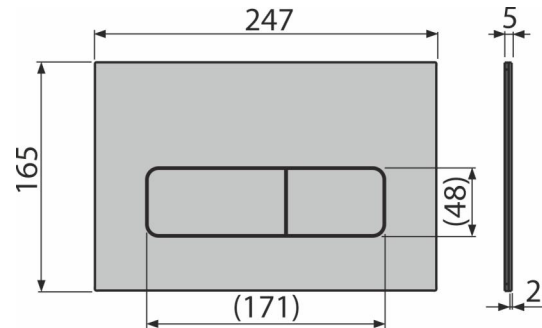

MOON-BRASS

Betätigungsplatte für Vorwandinstallationssysteme, messing

Anwendung

Für Vorwandinstallationssysteme und die Toilettenkasten für Einmauerung

Eigenschaften

- Detaillierte Verarbeitung durch Laser-Technologie
- Doppelspülung
- Kompatibel mit allen Montageelementen und UP-Spülkasten Alca
- Material: Edelstahl mit Messingbeschichtung
- Der Mechanismus ist vollständig in die Wand integriert
- Beständig gegen UV-Strahlung und gegen äußeren Einflüssen
- Oberflächenbehandlung: Messing, Anti-Fingerprint (man sieht keine Fingerabdrücke)
- Die Betätigungsplatte ragt nur minimal über die Fliesen heraus
- die Pflege mit Hilfe der Waschmittel, die im Haushalt für die Armaturen und Badezimmer-Zubehör verwendet werden.

Verpackungsinhalt

- Umbauset für Betätigungsmechanismus des Ablaufsventils
- die Taste
- Befestigungsrahmen für Betätigungsplatte
- Gewindegriff des Rahmens zu Betätigungsplatte - 2 Stück

Bestellnummer, Logistische Informationen

Code	EAN	Gewicht (stück | menge | palette)	Maße (stück | menge)	Verpackung (menge | palette)
MOON-BRASS	8595580577490	0,84 | 8,36 | 254,1 kg	255×85×175 | 595×245×395 mm	10 | 280 Stk.

Die Garantien

2/2 jahre *

Technische Parameter

- die Betätigungskraft < 20 N