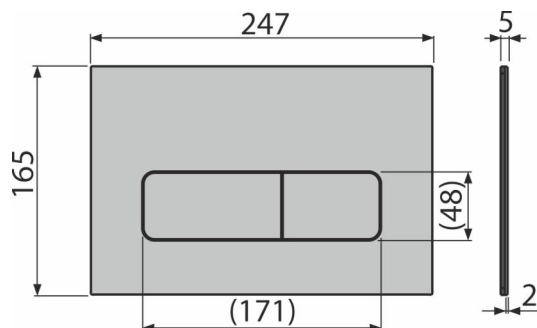

MOON-BRASS

Nyomólap a falsík alatti szerelési rendszerekhez, sárgaréz

Alkalmazás

Falsík alatti szerelési rendszerekhez és falba építhető WC tartályokhoz

Jellemzők

- Részletes kidolgozás lézertechnológia segítségével
- Kettős működésű mechanikus öblítés
- Kompatibilis az összes Alca falsík előtti szerelési rendszerrel és falba építhető tartállyal.
- Anyaga: rozsdamentes acél, sárgaréz felülettel
- A szerkezete teljesen integrálódik a falba
- UV sugár és külső hatások szembeni ellenállás
- Felületi kezelés: sárgaréz, ANTI-FINGERPRINT ujlenyomat-mentes kivitel
- Minimális a nyomólap kiállása a burkolat felett
- Karbantartása általános tisztítószerekkel, amelyeket a háztartásban a vízvezeték szerelvények és fürdőszobai kiegészítők tisztításánál használunk

Csomag tartalma

- Adapter készlet az öblítő szelep vezérlő mechanizmusához
- Nyomólap
- A nyomólap rögzítő kerete
- A nyomólap keretének menetes rögzítője 2 db

Rendelési szám, Logisztikai információk

Kód	EAN	Súly (db csomagolás paletta)	Méret (db csomagolás)	Mennyiség (csomagolás paletta)
MOON-BRASS	8595580577490	0,84 8,36 254,1 kg	255×85×175 595×245×395 mm	10 280 db