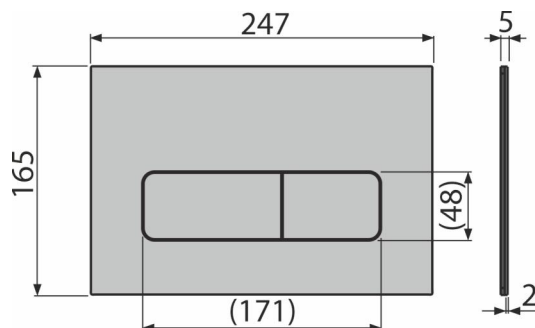

MOON-BRASS

Nyomólap a falsík alatti szerelési rendszerekhez, sárgaréz

Alkalmazás

Falsík alatti szerelési rendszerekhez és falba építhető WC tartályokhoz

Jellemzők

- Részletes kidolgozás lézertechnológia segítségével
- Kettős működésű mechanikus öblítés
- Kompatibilis az összes Alca falsík előtti szerelési rendszerrel és falba építhető tartállyal.
- Anyaga: rozsdamentes acél, sárgaréz felülettel
- A szerkezete teljesen integrálódik a falba
- UV sugár és külső hatások szembeni ellenállás
- Felületi kezelés: sárgaréz, ANTI-FINGERPRINT ujlenyomat-mentes kivitel
- Minimális a nyomólap kiállása a burkolat felett
- Karbantartása általános tisztítószerekkel, amelyeket a háztartásban a vízvezeték szerelvények és fürdőszobai kiegészítők tisztításánál használunk

Csomag tartalma

- Adapter készlet az öblítő szelep vezérlő mechanizmusához
- Nyomólap
- A nyomólap rögzítő kerete
- A nyomólap keretének menetes rögzítője 2 db

Rendelési szám, Logisztikai információk

Kód	EAN	Súly (db csomagolás paletta)	Méret (db csomagolás)	Mennyiség (csomagolás paletta)
MOON-BRASS	8595580577490	0,84 8,36 254,1 kg	255×85×175 595×245×395 mm	10 280 db