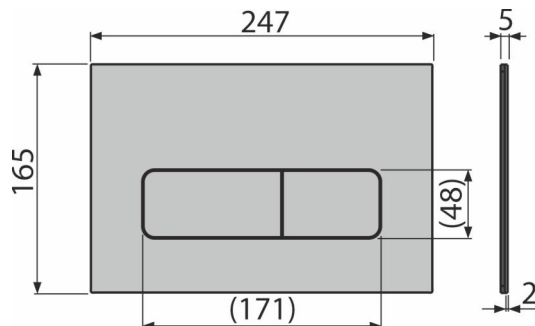

MOON-BRASS

Nyomólap a falsík alatti szerelési rendszerekhez, sárgaréz

Alkalmazás

Falsík alatti szerelési rendszerekhez és falba építhető WC tartályokhoz

Jellemzők

- Részletes kidolgozás lézertechnológia segítségével
- Kettős működésű mechanikus öblítés
- Kompatibilis az összes Alca falsík előtti szerelési rendszerrel és falba építhető tartállyal.
- Anyaga: rozsdamentes acél, sárgaréz felülettel
- A szerkezete teljesen integrálódik a falba
- UV sugár és külső hatások szembeni ellenállás
- Felületi kezelés: sárgaréz, ANTI-FINGERPRINT ujlenyomat-mentes kivitel
- Minimális a nyomólap kiállása a burkolat felett
- Karbantartása általános tisztítószerekkel, amelyeket a háztartásban a vízvezeték szerelvények és fürdőszobai kiegészítők tisztításánál használunk

Csomag tartalma

- Adapter készlet az öblítő szelep vezérlő mechanizmusához
- Nyomólap
- A nyomólap rögzítő kerete
- A nyomólap keretének menetes rögzítője 2 db

Rendelési szám, Logisztikai információk

Kód	EAN	Súly (db csomagolás paletta)	Méret (db csomagolás)	Mennyiség (csomagolás paletta)
MOON-BRASS	8595580577490	0,84 8,36 254,1 kg	255×85×175 595×245×395 mm	10 280 db