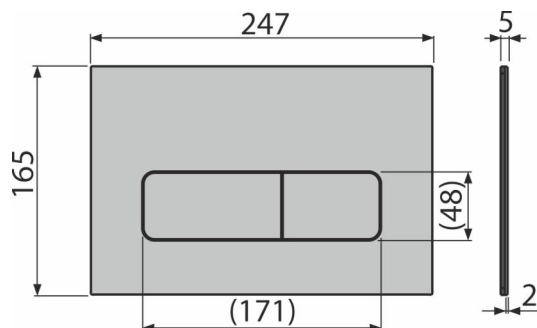

MOON-BRASS

Clapetă de acționare pentru rezervor încadrat, alamă

Aplicație

Pentru rezervoarele WC încadrate

Caracteristici

- Manoperă precisă cu tehnologie laser
- Acționare dublă
- Compatibil cu toate cadrele de montaj și rezervoarele WC încadrate Alca
- Material: oțel inoxidabil cu finisaj de suprafață din alamă
- Mecanismul este complet integrat în perete
- Rezistență la razele UV și influențe externe
- Finisaj de suprafață: alamă, ANTI-AMPRENTA modificat împotriva amprentelor
- Clapeta depășește cu foarte puțin faianța
- Întreținerea cu detergenți obișnuiți utilizați în gospodărie pentru obiecte sanitare și accesorii pentru baie

Cod	EAN	Greutate (buc ambalare palet)	Dimensiuni (buc ambalare)	Cantitate (ambalare palet)
MOON-BRASS	8595580577490	0,84 8,36 254,1 kg	255×85×175 595×245×395 mm	10 280 buc

Garanție

2/2 ani *

Parametrii tehnici