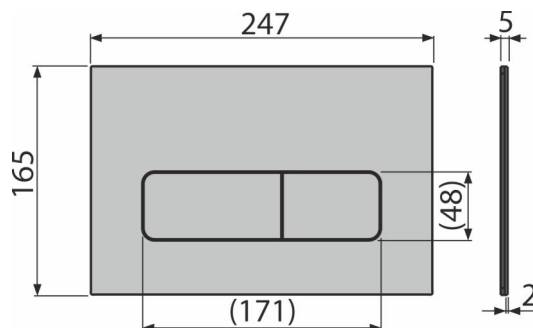

MOON-BRASS

Кнопка управления для скрытых систем инсталляции, латунь

Область применения

Для скрытых систем инсталляции и бачков для замуровывания в стену

Характеристика

- Детальная обработка лазерной технологией
- Двойной смыв, механический принцип действия
- Совместимость со всеми скрытыми системами инсталляции Alca
- Материал: нержавеющая сталь с видимой латунной отделкой.
- Механизм полностью интегрирован в стену
- Устойчива к ультрафиолетовым лучам и другим внешним факторам
- Поверхностная обработка: латунь, Anti-fingerprint - защита от отпечатков пальцев
- Кнопка минимально выступает над облицовкой
- Подходит для уборки стандартными моющими средствами, используемыми в бытовых условиях для очистки смесителей и других принадлежностей

Содержание комплекта

- Набор переходников для управления выпускным механизмом
- Кнопка
- Монтажная рама для установки кнопки
- Резьбовое крепление монтажной рамы кнопки 2 шт.

Код заказа, Логистическая информация

Код	EAN	Вес (шт | упаковка | паллета)	Размеры (шт | упаковка)	Количество (упаковка | паллета)
MOON-BRASS	8595580577490	0,84 | 8,36 | 254,1 кг	255×85×175 | 595×245×395 мм	10 | 280 шт

Гарантии

2/2 лет *

Технические параметры

- Действующая сила < 20 N