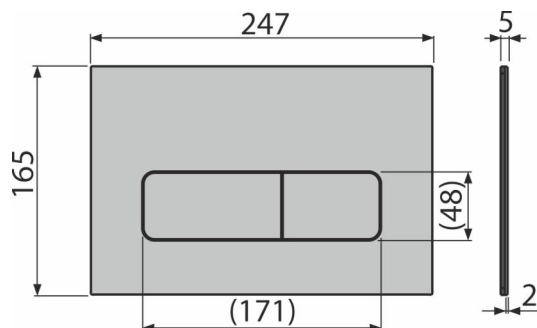

MOON-BRASS

Кнопка управления для скрытых систем инсталляции, латунь

Область применения

Для скрытых систем инсталляции и бачков для замуровывания в стену

Характеристика

- Детальная обработка лазерной технологией
- Двойной смыв, механический принцип действия
- Совместимость со всеми скрытыми системами инсталляции Alca
- Материал: нержавеющая сталь с видимой латунной отделкой.
- Механизм полностью интегрирован в стену
- Устойчива к ультрафиолетовым лучам и другим внешним факторам
- Поверхностная обработка: латунь, Anti-fingerprint - защита от отпечатков пальцев
- Кнопка минимально выступает над облицовкой
- Подходит для уборки стандартными моющими средствами, используемыми в бытовых условиях для очистки смесителей и других принадлежностей

Содержание комплекта

- Набор переходников для управления выпускным механизмом
- Кнопка
- Монтажная рама для установки кнопки
- Резьбовое крепление монтажной рамы кнопки 2 шт.

Код заказа, Логистическая информация

Код	EAN	Вес (шт | упаковка | паллета)	Размеры (шт | упаковка)	Количество (упаковка | паллета)
MOON-BRASS	8595580577490	0,84 | 8,36 | 254,1 кг	255×85×175 | 595×245×395 мм	10 | 280 шт

Гарантии   Таможенный код
2/2 лет *   73269098

Технические параметры

- Действующая сила < 20 N