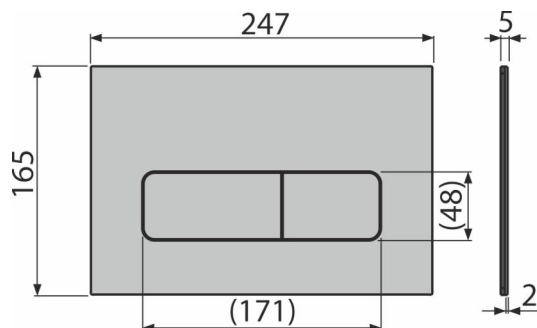

MOON-BRASS

Ovládacie tlačítko pre WC moduly, mosadz

Použitie

Pre predstavené inštalačné systémy a WC nádrže pre zamurovanie

Vlastnosti

- Detailné spracovanie laserovou technológiou
- Dvojčinné mechanické splachovanie
- Kompatibilný pre všetky predstavené inštalačné systémy a nádrže pre zamurovanie Alca
- Materiál: nerez s pohľadovou povrchovou úpravou mosadz
- Mechanizmus je plne integrovaný do steny
- Odolné proti UV žiareniu a vonkajším vplyvom
- Povrchová úprava: mosadz, Anti-fingerprint s úpravou proti odtlačkom prstov
- Tlačítko minimálne vystupuje nad obklad
- Údržba bežnými čistiacimi prostriedkami používanými v domácnosti na vodovodné armatúry a kúpeľňové doplnky

Rozsah dodávky

- Adaptačná sada pre ovládací mechanizmus vypúšťacieho ventilu
- Tlačítko
- Upevňovací rámček tlačítka
- Závitová úchytká rámčeku tlačítka 2 ks

Objednací kód, Logistické informácie

Kód	EAN	Hmotnosť (kus | balenie | paleta)	Rozmer (kus | balenie)	Množstvo (balenie | paleta)
MOON-BRASS	8595580577490	0,84 | 8,36 | 254,1 kg	255×85×175 | 595×245×395 mm	10 | 280 ks

Záruky **Colný kód**
2/2 rokov * 73269098

Technické parametre

- Ovládacia sila < 20 N