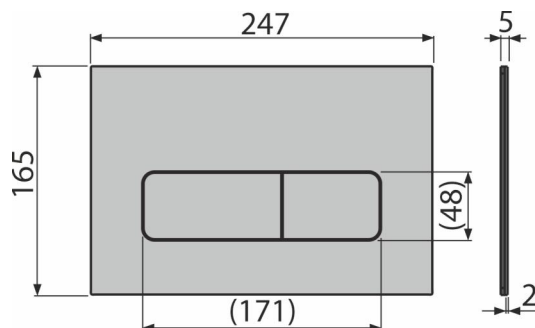

MOON-BRASS

Ovládacie tlačítko pre WC moduly, mosadz

Použitie

Pre predstavené inštalačné systémy a WC nádrže pre zamurovanie

Vlastnosti

- Detailné spracovanie laserovou technológiou
- Dvojčinné mechanické splachovanie
- Kompatibilný pre všetky predstavené inštalačné systémy a nádrže pre zamurovanie Alca
- Materiál: nerez s pohľadovou povrchovou úpravou mosadz
- Mechanizmus je plne integrovaný do steny
- Odolné proti UV žiareniu a vonkajším vplyvom
- Povrchová úprava: mosadz, Anti-fingerprint s úpravou proti odtlačkom prstov
- Tlačítko minimálne vystupuje nad obklad
- Údržba bežnými čistiacimi prostriedkami používanými v domácnosti na vodovodné armatúry a kúpeľňové doplnky

Rozsah dodávky

- Adaptačná sada pre ovládací mechanizmus vypúšťacieho ventilu
- Tlačítko
- Upevňovací rámček tlačítka
- Závitová úchytká rámčeku tlačítka 2 ks

Objednací kód, Logistické informácie

Kód	EAN	Hmotnosť (kus | balenie | paleta)	Rozmer (kus | balenie)	Množstvo (balenie | paleta)
MOON-BRASS	8595580577490	0,84 | 8,36 | 254,1 kg	255×85×175 | 595×245×395 mm	10 | 280 ks

Záruky

2/2 rokov *

Technické parametre

- Ovládacia sila < 20 N