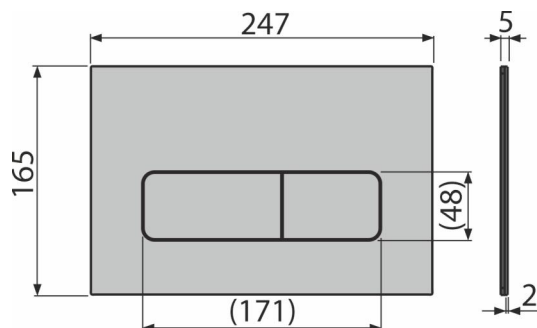

MOON-BRASS

Tipka za vodokotlić, mesing

Primena

Za predzidne ugradne sisteme i skrivene vodokotliće

Karakteristike

- Precizna izrada sa laserskom tehnologijom
- Dvostruko delujuće mehaničko ispiranje
- Kompatibilno sa svim predzidnim ugradnim sistemima i vodokotlićima za ugradnju u čvrste zidove Alca
- Materijal: nerđajući čelik s mesinganom završnom obradom
- Mehanizam je u potpunosti integrisan u zid
- Otporan na UV zrake i spoljašnje uticaje
- Površinska obrada: mesing, ANTI-FINGERPRINT modifikovan protiv otisaka prstiju
- Tipka za ispiranje samo se malo ističe iznad pločica
- Održavanje uobičajenim deterdžentima koji se koriste u domaćinstvu za vodovodne instalacije i kupatilski pribor

Obim isporuke

- Garnitura adaptera za kontrolni mehanizam ventila za ispiranje.
- Upravljačka tipka
- Pričvrtni okvir tipke za ispiranje
- Obujmica sa navojem 2 kom

Broj porudžbine, Logističke informacije

Šifra	EAN	Težina (komad | pakovanje | paleta)	Dimenzije (komad | paleta)	Količina (pakovanje | paleta)
MOON-BRASS	8595580577490	0,84 | 8,36 | 254,1 kg	255×85×175 | 595×245×395 mm	10 | 280 kom

Garancije   Carinska šifra
2/2 godina *   73269098

Tehničke specifikacije

- Operativna sila < 20 N