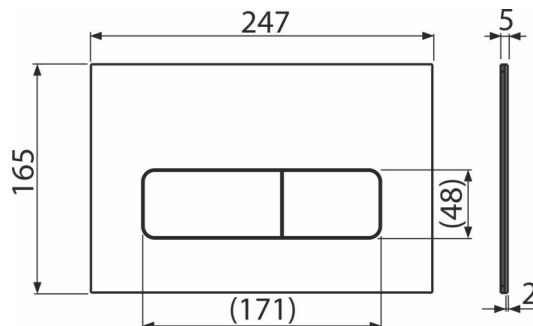

MOON-WHITE

Бутон за вградени тоалетни казанчета,
неръждаема стомана-бял полиран

Приложение

За структури за вграждане и скрити тоалетни казанчета

Характеристики

- Прецизна изработка с лазерна технология
- Механично промиване с двойно действие
- Съвместим с всички структури за вграждане и казанчета за вграждане в масивни стени ALCA
- Материал: неръждаема стомана, боядисано цветно покритие
- Механизмът е напълно интегриран в стената
- Устойчив на UV лъчи и външни влияния
- Повърхностно покритие: неръждаема стомана-бяла полирана
- Бутона леко излиза над плочките
- Поддръжка с общи препарати, използвани в домакинството за водопроводни инсталации и аксесоари за баня

Обхват на доставката

- Комплект адаптер за контролиране на изпразвания механизъм
- Бутон за структура
- Фиксираща рамка на бутона
- Скоба за резба 2 бр

Продуктов код, Логистична информация

Код	EAN	Тегло (брой | опаковка | палет)	Размери (брой | опаковка)	Количество (опаковка | палет)
MOON-WHITE	8595580577506	0,84 | 8,36 | 254,1 кг	255×85×175 | 595×245×395 мм	10 | 280 бр

Гаранция Митнически код

2/2 гаранция * 73269098

Технически спецификации

- Работна сила < 20 N