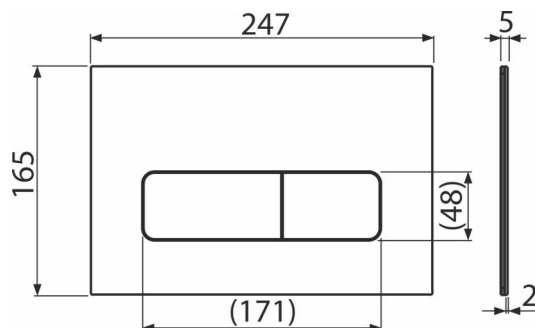

MOON-WHITE

Бутон за вградени тоалетни казанчета,
неръждаема стомана-бял полиран

Приложение

За структури за вграждане и скрити тоалетни казанчета

Характеристики

- Прецизна изработка с лазерна технология
- Механично промиване с двойно действие
- Съвместим с всички структури за вграждане и казанчета за вграждане в масивни стени ALCA
- Материал: неръждаема стомана, боядисано цветно покритие
- Механизмът е напълно интегриран в стената
- Устойчив на UV лъчи и външни влияния
- Повърхностно покритие: неръждаема стомана-бяла полирана
- Бутона леко излиза над плочките
- Поддръжка с общи препарати, използвани в домакинството за водопроводни инсталации и аксесоари за баня

Обхват на доставката

- Комплект адаптер за контролиране на изпразвания механизъм
- Бутон за структура
- Фиксираща рамка на бутона
- Скоба за резба 2 бр

Продуктов код, Логистична информация

Код	EAN	Тегло (брой | опаковка | палет)	Размери (брой | опаковка)	Количество (опаковка | палет)
MOON-WHITE	8595580577506	0,84 | 8,36 | 254,1 кг	255×85×175 | 595×245×395 мм	10 | 280 бр

Гаранция

2/2 гаранция *

Технически спецификации

- Работна сила < 20 N