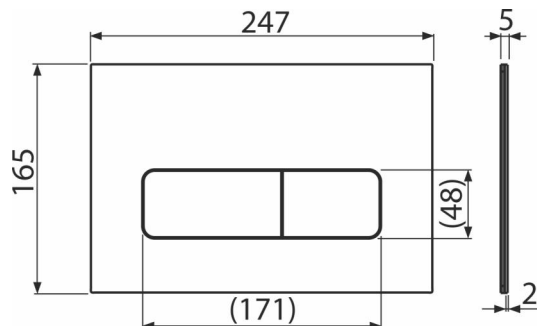

MOON-WHITE

Бутон за вградени тоалетни казанчета,
неръждаема стомана-бял полиран

Приложение

За структури за вграждане и скрити тоалетни казанчета

Характеристики

- Прецизна изработка с лазерна технология
- Механично промиване с двойно действие
- Съвместим с всички структури за вграждане и казанчета за вграждане в масивни стени ALCA
- Материал: неръждаема стомана, боядисано цветно покритие
- Механизмът е напълно интегриран в стената
- Устойчив на UV лъчи и външни влияния
- Повърхностно покритие: неръждаема стомана-бяла полирана
- Бутона леко излиза над плочките
- Поддръжка с общи препарати, използвани в домакинството за водопроводни инсталации и аксесоари за баня

Обхват на доставката

- Комплект адаптер за контролиране на изпразвания механизъм
- Бутон за структура
- Фиксираща рамка на бутона
- Скоба за резба 2 бр

Продуктов код, Логистична информация

Код	EAN	Тегло (брой | опаковка | палет)	Размери (брой | опаковка)	Количество (опаковка | палет)
MOON-WHITE	8595580577506	0,84 | 8,36 | 254,1 кг	255×85×175 | 595×245×395 мм	10 | 280 бр

Гаранция

2/2 гаранция *

Технически спецификации

- Работна сила < 20 N