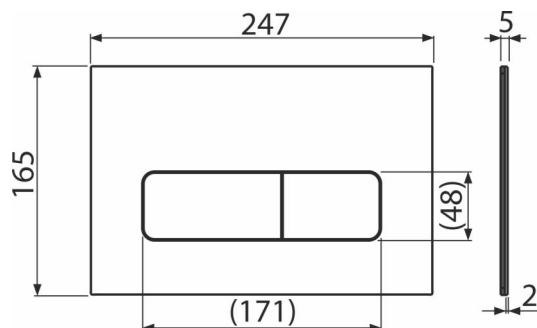

MOON-WHITE

Ovládací tlačítko pro WC moduly, nerez-bílá lesk

Použití

Pro předstěnové instalační systémy a WC nádrže pro zazdění

Vlastnosti

- Detailní zpracování laserovou technologií
- Dvoučinné mechanické splachování
- Kompatibilní pro všechny předstěnové instalační systémy a nádrže pro zazdění Alca
- Materiál: ušlechtilá ocel, lakovaná barevná úprava
- Mechanismus je plně integrován do stěny
- Odolné proti UV záření a vnějším vlivům
- Povrchová úprava: nerez-bílá lesk
- Tlačítko minimálně vystupuje nad obklad
- Údržba běžnými čistícími prostředky používanými v domácnosti na vodovodní armatury a koupelnové doplňky

Rozsah dodávky

- Adaptační sada pro ovládací mechanismus vypouštěcího ventilu
- Tlačítko
- Upevňovací rámeček tlačítka
- Závitová úchytká rámečku tlačítka 2 ks

Objednací kód, Logistické informace

Kód	EAN	Hmotnost (kus balení paleta)	Rozměr (kus balení)	Množství (balení paleta)
MOON-WHITE	8595580577506	0,84 8,36 254,1 kg	255×85×175 595×245×395 mm	10 280 ks