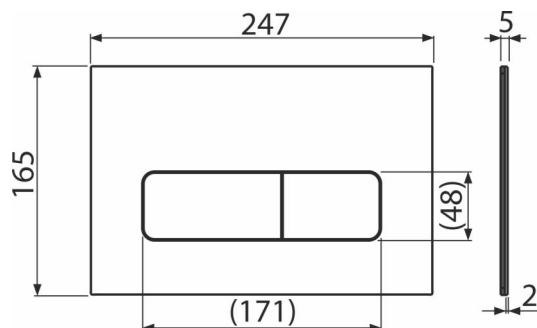

MOON-WHITE

Ovládací tlačítko pro WC moduly, nerez-bílá lesk

Použití

Pro předstěnové instalační systémy a WC nádrže pro zazdění

Vlastnosti

- Detailní zpracování laserovou technologií
- Dvoučinné mechanické splachování
- Kompatibilní pro všechny předstěnové instalační systémy a nádrže pro zazdění Alca
- Materiál: ušlechtilá ocel, lakovaná barevná úprava
- Mechanismus je plně integrován do stěny
- Odolné proti UV záření a vnějším vlivům
- Povrchová úprava: nerez-bílá lesk
- Tlačítko minimálně vystupuje nad obklad
- Údržba běžnými čistícími prostředky používanými v domácnosti na vodovodní armatury a koupelnové doplňky

Rozsah dodávky

- Adaptační sada pro ovládací mechanismus vypouštěcího ventilu
- Tlačítko
- Upevňovací rámeček tlačítka
- Závitová úchytká rámečku tlačítka 2 ks

Objednací kód, Logistické informace

Kód	EAN	Hmotnost (kus | balení | paleta)	Rozměr (kus | balení)	Množství (balení | paleta)
MOON-WHITE	8595580577506	0,84 | 8,36 | 254,1 kg	255×85×175 | 595×245×395 mm	10 | 280 ks

Záruky

2/2 roky *

Technické parametry

- Ovládací síla < 20 N