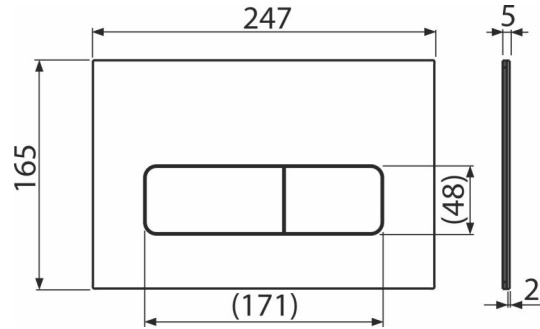

# MOON-WHITE

Nyomólap a falsík alatti szerelési rendszerekhez, rozsdamentes-fehér fényes

## Rendelési szám, Logisztikai információk

Kód	EAN	Súly (db   csomagolás   paletta)	Méret (db   csomagolás)	Mennyiség (csomagolás   paletta)
MOON-WHITE	8595580577506	0,84   8,36   254,1 kg	255×85×175   595×245×395 mm	10   280 db