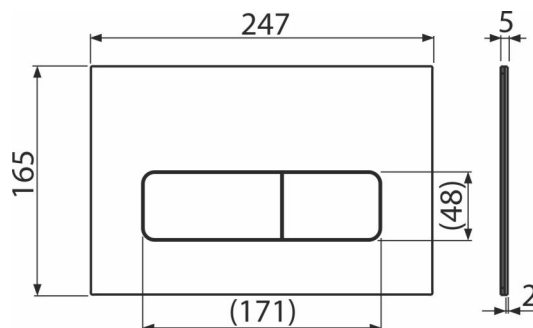

MOON-WHITE

Clapetă de acționare pentru rezervor încadrat, oțel inoxidabil-alb lucios

Aplicație

Pentru rezervoarele WC încastrate

Caracteristici

- Manoperă precisă cu tehnologie laser
- Acționare dublă
- Compatibil cu toate cadrele de montaj și rezervoarele WC încastrate Alca
- Material: oțel inoxidabil, finisaj cu vopsea colorată
- Mecanismul este complet integrat în perete
- Rezistență la razele UV și influențe externe
- Finisaj de suprafață: oțel inoxidabil lucios alb
- Clapeta depășește cu foarte puțin faianța
- Întreținerea cu detergenți obișnuiți utilizați în gospodărie pentru obiecte sanitare și accesorii pentru baie

Cod	EAN	Greutate (buc ambalare palet)	Dimensiuni (buc ambalare)	Cantitate (ambalare palet)
MOON-WHITE	8595580577506	0,84 8,36 254,1 kg	255×85×175 595×245×395 mm	10 280 buc

Garanție 2/2 ani * Codul vamal 73269098

Parametrii tehnici

- Forță de operare < 20 N