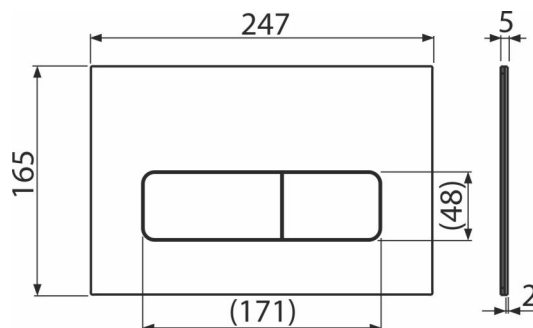

MOON-WHITE

Clapetă de acționare pentru rezervor încadrat, oțel inoxidabil-alb lucios

Aplicație

Pentru rezervoarele WC încadrate

Caracteristici

- Manoperă precisă cu tehnologie laser
- Acționare dublă
- Compatibil cu toate cadrele de montaj și rezervoarele WC încadrate Alca
- Material: oțel inoxidabil, finisaj cu vopsea colorată
- Mecanismul este complet integrat în perete
- Rezistență la razele UV și influențe externe
- Finisaj de suprafață: oțel inoxidabil lucios alb
- Clapeta depășește cu foarte puțin faianța
- Întreținerea cu detergenți obișnuiți utilizați în gospodărie pentru obiecte sanitare și accesorii pentru baie

Cod	EAN	Greutate (buc ambalare palet)	Dimensiuni (buc ambalare)	Cantitate (ambalare palet)
MOON-WHITE	8595580577506	0,84 8,36 254,1 kg	255×85×175 595×245×395 mm	10 280 buc

Garanție

2/2 ani *

Parametrii tehnici