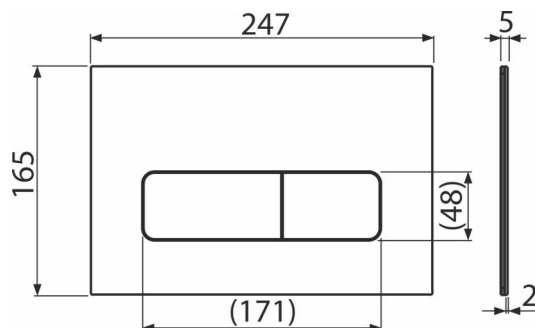

MOON-WHITE

Ovládacie tlačítko pre WC moduly, nerez-biela lesk

Použitie

Pre predstavené inštalačné systémy a WC nádrže pre zamurovanie

Vlastnosti

- Detailné spracovanie laserovou technológiou
- Dvojčinné mechanické splachovanie
- Kompatibilný pre všetky predstavené inštalačné systémy a nádrže pre zamurovanie Alca
- Materiál: ušľachtilá ocel, lakovaná farebná úprava
- Mechanizmus je plne integrovaný do steny
- Odolné proti UV žiareniu a vonkajším vplyvom
- Povrchová úprava: nerez-biela lesk
- Tlačítka minimálne vystupuje nad obklad
- Údržba bežnými čistiacimi prostriedkami používanými v domácnosti na vodovodné armatúry a kúpeľňové doplnky

Rozsah dodávky

- Adaptačná sada pre ovládací mechanizmus vypúšťacieho ventilu
- Tlačítka
- Upevňovací rámček tlačítka
- Závitová úchytká rámčeku tlačítka 2 ks

Objednací kód, Logistické informácie

Kód	EAN	Hmotnosť (kus balenie paleta)	Rozmer (kus balenie)	Množstvo (balenie paleta)
MOON-WHITE	8595580577506	0,84 8,36 254,1 kg	255×85×175 595×245×395 mm	10 280 ks