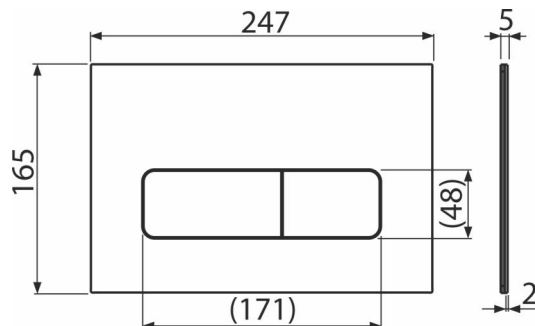

MOON-WHITE

Ovládacie tlačítko pre WC moduly, nerez-biela lesk

Použitie

Pre predstavené inštalačné systémy a WC nádrže pre zamurovanie

Vlastnosti

- Detailné spracovanie laserovou technológiou
- Dvojčinné mechanické splachovanie
- Kompatibilný pre všetky predstavené inštalačné systémy a nádrže pre zamurovanie Alca
- Materiál: ušľachtilá oceľ, lakovaná farebná úprava
- Mechanizmus je plne integrovaný do steny
- Odolné proti UV žiareniu a vonkajším vplyvom
- Povrchová úprava: nerez-biela lesk
- Tlačítko minimálne vystupuje nad obklad
- Údržba bežnými čistiacimi prostriedkami používanými v domácnosti na vodovodné armatúry a kúpeľňové doplnky

Rozsah dodávky

- Adaptačná sada pre ovládací mechanizmus vypúšťacieho ventilu
- Tlačítko
- Upevňovací rámček tlačítka
- Závitová úchytka rámčeku tlačítka 2 ks

Objednací kód, Logistické informácie

Kód	EAN	Hmotnosť (kus balenie paleta)	Rozmer (kus balenie)	Množstvo (balenie paleta)
MOON-WHITE	8595580577506	0,84 8,36 254,1 kg	255×85×175 595×245×395 mm	10 280 ks

Záruky **Colný kód**
2/2 rokov * 73269098

Technické parametre

- Ovládacia sila < 20 N