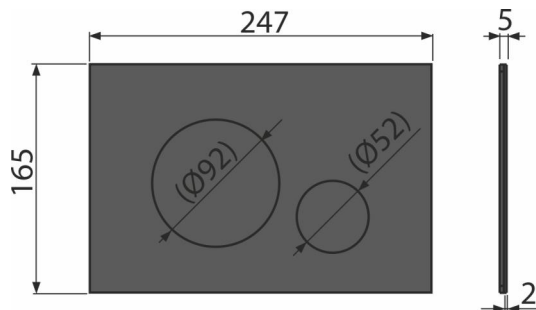

TURN-BLACK

Бутон за вградени тоалетни казанчета,
неръждаема стомана-черен мат

Приложение

За структури за вграждане и скрити тоалетни казанчета

Характеристики

- Прецизна изработка с лазерна технология
- Механично промиване с двойно действие
- Съвместим с всички структури за вграждане и казанчета за вграждане в масивни стени ALCA
- Материал: неръждаема стомана, боядисано цветно покритие
- Механизмът е напълно интегриран в стената
- Устойчив на UV лъчи и външни влияния
- Повърхностно покритие: неръждаема стомана-черен мат с антибактериални свойства (осигурено от съдържанието на сребърни съединения)
- Бутона леко излиза над плочките
- Поддръжка с общи препарати, използвани в домакинството за водопроводни инсталации и аксесоари за баня

Обхват на доставката

- Комплект адаптер за контролиране на изпразващия механизъм
- Бутон за структура
- Фиксираща рамка на бутона
- Скоба за резба 2 бр

Продуктов код, Логистична информация

Код	EAN	Тегло (брой | опаковка | палет)	Размери (брой | опаковка)	Количество (опаковка | палет)
TURN-BLACK	8595580577513	0,81 | 8,13 | 247,7 кг	255x85x175 | 595x245x395 мм	10 | 280 бр

Гаранция

2/2 гаранция *

Технически спецификации

- Работна сила < 20 N