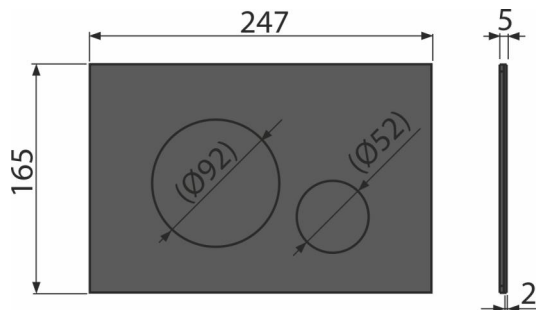

TURN-BLACK

Ovládací tlačítko pro WC moduly, nerez-černá mat

Použití

Pro předstěnové instalační systémy a WC nádrže pro zazdění

Vlastnosti

- Detailní zpracování laserovou technologií
- Dvoučinné mechanické splachování
- Kompatibilní pro všechny předstěnové instalační systémy a nádrže pro zazdění Alca
- Materiál: ušlechtilá ocel, lakovaná barevná úprava
- Mechanismus je plně integrován do stěny
- Odolné proti UV záření a vnějším vlivům
- Povrchová úprava: nerez-černá mat s antibakteriálními vlastnostmi (zajištěny obsahem sloučenin stříbra)
- Tlačítko minimálně vystupuje nad obklad
- Údržba běžnými čisticími prostředky používanými v domácnosti na vodovodní armatury a koupelňové doplňky

Rozsah dodávky

- Adaptační sada pro ovládací mechanismus vypouštěcího ventilu
- Tlačítko
- Upevňovací rámeček tlačítka
- Závitová úchytky rámečku tlačítka 2 ks

Objednávací kód, Logistické informace

Kód	EAN	Hmotnost (kus | balení | paleta)	Rozměr (kus | balení)	Množství (balení | paleta)
TURN-BLACK	8595580577513	0,81 | 8,13 | 247,7 kg	255x85x175 | 595x245x395 mm	10 | 280 ks

Záruky

2/2 roky *

Technické parametry

- Ovládací síla < 20 N