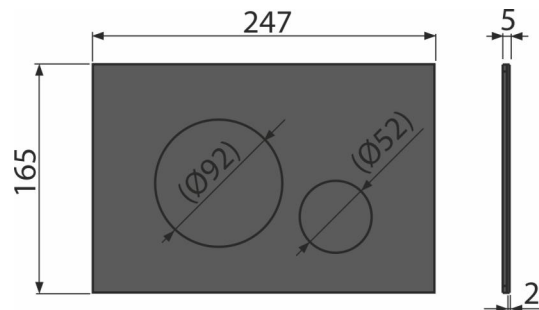

TURN-BLACK

Betätigungsplatte für Vorwandinstallationssysteme, Edelstahl-Schwarz-Matt

Anwendung

Für Vorwandinstallationssysteme und die Toilettenkasten für Einmauerung

Eigenschaften

- Detaillierte Verarbeitung durch Laser-Technologie
- Doppelspülung
- Kompatibel mit allen Montageelementen und UP-Spülkasten Alca
- das Material: der Edelstahl, lackierte Farbanpassung
- Der Mechanismus ist vollständig in die Wand integriert
- Beständig gegen UV-Strahlung und gegen äußeren Einflüssen
- Oberflächenbehandlung: Edelstahl-Schwarz matt mit antibakteriellen Eigenschaften (durch den Gehalt an Silberverbindungen gewährleistet)
- Die Betätigungsplatte ragt nur minimal über die Fliesen heraus
- die Pflege mit Hilfe der Waschmittel, die im Haushalt für die Armaturen und Badezimmer-Zubehör verwendet werden.

Verpackungsinhalt

- Umbauset für Betätigungsmechanismus des Ablaufsventils
- die Taste
- Befestigungsrahmen für Betätigungsplatte
- Gewindegriff des Rahmens zu Betätigungsplatte - 2 Stück

Bestellnummer, Logistische Informationen

Code	EAN	Gewicht (stück | menge | palette)	Maße (stück | menge)	Verpackung (menge | palette)
TURN-BLACK	8595580577513	0,81 | 8,13 | 247,7 kg	255×85×175 | 595×245×395 mm	10 | 280 Stk.

Die Garantien

2/2 jahre *

Technische Parameter

- die Betätigungskraft < 20 N