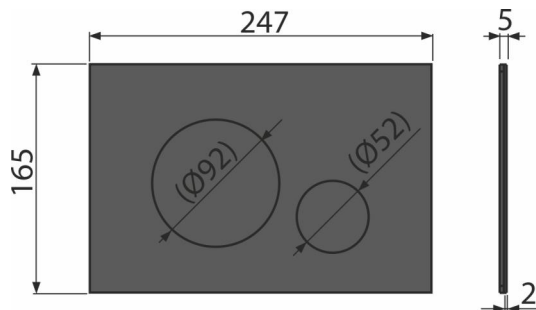

TURN-BLACK

Nyomólap a falsík alatti szerelési rendszerekhez, rozsdamentes-fekete matt

Alkalmazás

Falsík alatti szerelési rendszerekhez és falba építhető WC tartályokhoz

Jellemzők

- Részletes kidolgozás lézertechnológia segítségével
- Kettős működésű mechanikus öblítés
- Kompatibilis az összes Alca falsík előtti szerelési rendszerrel és falba építhető tartállyal.
- Anyag: nemes acél, lakkozott színes kivitelben
- A szerkezete teljesen integrálódik a falba
- UV sugár és külső hatások szembeni ellenállás
- Felületkezelés: rozsdamentes matt-fekete antibakteriális tulajdonságokkal (ezüstöt tartalmazó vegyületek biztosításával)
- Minimális a nyomólap kiállása a burkolat felett
- Karbantartása általános tisztítószerekkel, amelyeket a háztartásban a vízvezeték szerelvények és fürdőszobai kiegészítők tisztításánál használunk

Csomag tartalma

- Adapter készlet az öblítő szelep vezérlő mechanizmusához
- Nyomólap
- A nyomólap rögzítő kerete
- A nyomólap keretének menetes rögzítője 2 db

Rendelési szám, Logisztikai információk

Kód	EAN	Súly (db csomagolás paletta)	Méret (db csomagolás)	Mennyiség (csomagolás paletta)
TURN-BLACK	8595580577513	0,81 8,13 247,7 kg	255x85x175 595x245x395 mm	10 280 db