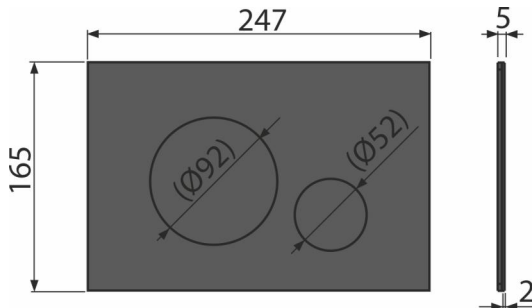

TURN-BLACK

დაფარული ჩასაშენებელი სისტემის მართვის ლილაკი, უჟანგავი ფოლადი, შავი-მატი

განმარტება

დაფარული ჩასაშენებელი სისტემებისთვის და კედელში ჩასაშენებელი ავზებისთვის

დამახასიათებელი

- დეტალური დამუშავება ლაზერული ტექნოლოგიით
- ორმაგი ჩარეცხვა, მოქმედების მექანიკური პრინციპი
- თავსებადია Alca-ის ყველა დაფარულ ჩასაშენებელ სისტემასთან
- მასალა: მაღალი ხარისხის უჟანგავი ფოლადი, დამუშავებული თეთრი ლაქით
- მექანიზმი სრულად არის კედელში ინტეგრირებული
- მდგრადია ულტრაიისფერი სხივების და სხვა გარე ფაქტორების მიმართ.
- შესაფერისია საყოფაცხოვრებო სტანდარტული სარეცხი საშუალებებით დასუფთავების ონკანებისა და სხვა აქსესუარების დასუფთავებისთვის

კომპლექტის შემადგენლობა

- ჩასარეცხი მექანიზმების მართვისთვის განკუთვნილი გადაწყველების ნაკრები
- ლილაკი
- ლილაკის სამონტაჟოდ განკუთვნილი სამონტაჟო ჩარჩო
- ლილაკის სამონტაჟო ჩარჩოს ხრახნიანი მოსაჭერი 2 ცალი.

შეკვეთის ნომერი, ლოგისტიკური ინფორმაცია

კოდი	EAN	ნონა (ცალი | შეფუთვა | პლატაზე)	ზომები (ცალი | შეფუთვა)	რაოდენობა (შეფუთვა | პლატა)
TURN-BLACK	8595580577513	0,81 | 8,13 | 247,7 კგ	255x85x175 | 595x245x395 მმ	10 | 280 ცალი

გარანტია   საბაჟო კოდი
2/2 years *   73269098

ტექნიკური მახასიათებლები

- მოქმედი ძალა < 20 N