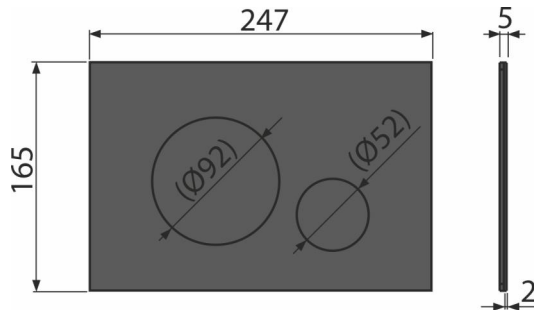

TURN-BLACK

დაფარული ჩასაშენებელი სისტემის მართვის ლილაკი, უჟანგავი ფოლადი, შავი-მატი

განმარტება

დაფარული ჩასაშენებელი სისტემებისთვის და კედელში ჩასაშენებელი ავზებისთვის

დამახასიათებელი

- დეტალური დამუშავება ლაზერული ტექნოლოგიით
- ორმაგი ჩარეცხვა, მოქმედების მექანიკური პრინციპი
- თავსებადია Alca-ის ყველა დაფარულ ჩასაშენებელ სისტემასთან
- მასალა: მაღალი ხარისხის უჟანგავი ფოლადი, დამუშავებული თეთრი ლაქით
- მექანიზმი სრულად არის კედელში ინტეგრირებული
- მდგრადია ულტრაიისფერი სხივების და სხვა გარე ფაქტორების მიმართ.
- შესაფერისია საყოფაცხოვრებო სტანდარტული სარეცხი საშუალებებით დასუფთავების ონკანებისა და სხვა აქსესუარების დასუფთავებისთვის

კომპლექტის შემადგენლობა

- ჩასარეცხი მექანიზმების მართვისთვის განკუთვნილი გადაწყველების ნაკრები
- ლილაკი
- ლილაკის სამონტაჟოდ განკუთვნილი სამონტაჟო ჩარჩო
- ლილაკის სამონტაჟო ჩარჩოს ხრახნიანი მოსაჭერი 2 ცალი.

შეკვეთის ნომერი, ლოგისტიკური ინფორმაცია

კოდი	EAN	ნონა (ცალი | შეფუთვა | პლატაზე)	ზომები (ცალი | შეფუთვა)	რაოდენობა (შეფუთვა | პლატა)
TURN-BLACK	8595580577513	0,81 | 8,13 | 247,7 კგ	255x85x175 | 595x245x395 მმ	10 | 280 ცალი

გარანტია

2/2 years *

ტექნიკური მახასიათებლები

- მოქმედი ძალა < 20 N