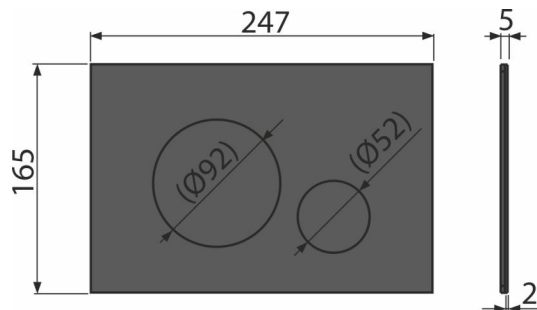

TURN-BLACK

Кнопка управления для скрытых систем инсталляции,
нержавеющая сталь-черный мат

Область применения

Для скрытых систем инсталляции и бачков для замуровывания в стену

Характеристика

- Детальная обработка лазерной технологией
- Двойной срыв, механический принцип действия
- Совместимость со всеми скрытыми системами инсталляции Alca
- Материал: высококачественная нержавеющая сталь, обработанная лаком белого цвета
- Механизм полностью интегрирован в стену
- Устойчива к ультрафиолетовым лучам и другим внешним факторам
- Отделка: нержавеющая сталь черного матового цвета с антибактериальными свойствами (обеспечивается содержанием соединений серебра)
- Кнопка минимально выступает над облицовкой
- Подходит для уборки стандартными моющими средствами, используемыми в бытовых условиях для очистки смесителей и других принадлежностей

Содержание комплекта

- Набор переходников для управления выпускным механизмом
- Кнопка
- Монтажная рама для установки кнопки
- Резьбовое крепление монтажной рамы кнопки 2 шт.

Код заказа, Логистическая информация

Код	EAN	Вес (шт | упаковка | паллета)	Размеры (шт | упаковка)	Количество (упаковка | паллета)
TURN-BLACK	8595580577513	0,81 | 8,13 | 247,7 кг	255x85x175 | 595x245x395 MM	10 | 280 шт

Гарантии

2/2 лет *

Технические параметры

- Действующая сила < 20 N