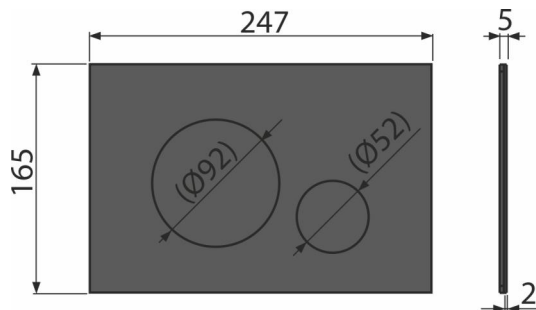

TURN-BLACK

Ovládacie tlačítko pre WC moduly, nerez-čierna mat

Použitie

Pre predstavené inštalačné systémy a WC nádrže pre zamurovanie

Vlastnosti

- Detailné spracovanie laserovou technológiou
- Dvojčinné mechanické splachovanie
- Kompatibilný pre všetky predstavené inštalačné systémy a nádrže pre zamurovanie Alca
- Materiál: ušľachtilá ocel, lakovaná farebná úprava
- Mechanizmus je plne integrovaný do steny
- Odolné proti UV žiareniu a vonkajším vplyvom
- Povrchová úprava: nerez-čierna mat s antibakteriálnymi vlastnosťami (zaistené obsahom zlúčenín striebra)
- Tlačítko minimálne vystupuje nad obklad
- Údržba bežnými čistiacimi prostriedkami používanými v domácnosti na vodovodné armatúry a kúpeľňové doplnky

Rozsah dodávky

- Adaptačná sada pre ovládací mechanizmus vypúšťacieho ventilu
- Tlačítko
- Upevňovací rámček tlačítka
- Závitová úchytká rámčeku tlačítka 2 ks

Objednací kód, Logistické informácie

Kód	EAN	Hmotnosť (kus | balenie | paleta)	Rozmer (kus | balenie)	Množstvo (balenie | paleta)
TURN-BLACK	8595580577513	0,81 | 8,13 | 247,7 kg	255x85x175 | 595x245x395 mm	10 | 280 ks

Záruky

2/2 rokov *

Technické parametre

- Ovládacia síla < 20 N