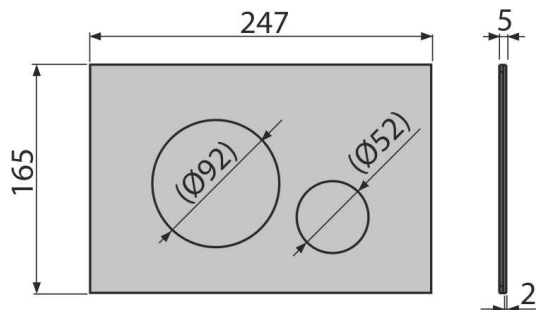

TURN-BRASS

Ovládací tlačítko pro WC moduly, mosaz

Použití

Pro předstěnové instalační systémy a WC nádrže pro zazdění

Vlastnosti

- Detailní zpracování laserovou technologií
- Dvoučinné mechanické splachování
- Kompatibilní pro všechny předstěnové instalační systémy a nádrže pro zazdění Alca
- Materiál: nerez s pohledovou povrchovou úpravou mosaz
- Mechanismus je plně integrován do stěny
- Odolné proti UV záření a vnějším vlivům
- Povrchová úprava: mosaz, Anti-fingerprint s úpravou proti otiskům prstů
- Tlačítko minimálně vystupuje nad obklad
- Údržba běžnými čistícími prostředky používanými v domácnosti na vodovodní armatury a koupelnové doplňky

Rozsah dodávky

- Adaptační sada pro ovládací mechanismus vypouštěcího ventilu
- Tlačítko
- Upevňovací rámeček tlačítka
- Závitová úchytká rámečku tlačítka 2 ks

Objednací kód, Logistické informace

Kód	EAN	Hmotnost (kus | balení | paleta)	Rozměr (kus | balení)	Množství (balení | paleta)
TURN-BRASS	8595580577520	0,81 | 8,13 | 247,7 kg	255×85×175 | 595×245×395 mm	10 | 280 ks

Záruky   **Celní kód**
2/2 roky*   73269098

Technické parametry

- Ovládací síla < 20 N