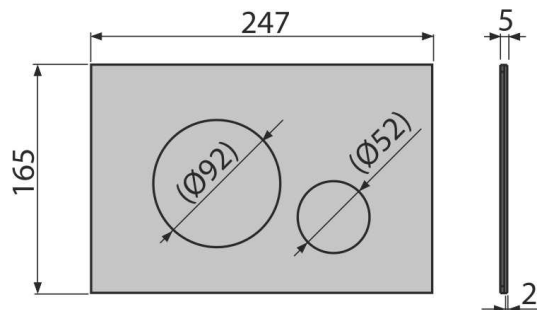

TURN-BRASS

Ovládací tlačítko pro WC moduly, mosaz

Použití

Pro předstěnové instalační systémy a WC nádrže pro zazdění

Vlastnosti

- Detailní zpracování laserovou technologií
- Dvoučinné mechanické splachování
- Kompatibilní pro všechny předstěnové instalační systémy a nádrže pro zazdění Alca
- Materiál: nerez s pohledovou povrchovou úpravou mosaz
- Mechanismus je plně integrován do stěny
- Odolné proti UV záření a vnějším vlivům
- Povrchová úprava: mosaz, Anti-fingerprint s úpravou proti otiskům prstů
- Tlačítko minimálně vystupuje nad obklad
- Údržba běžnými čistícími prostředky používanými v domácnosti na vodovodní armatury a koupelnové doplňky

Rozsah dodávky

- Adaptační sada pro ovládací mechanismus vypouštěcího ventilu
- Tlačítko
- Upevňovací rámeček tlačítka
- Závitová úchytká rámečku tlačítka 2 ks

Objednací kód, Logistické informace

Kód	EAN	Hmotnost (kus | balení | paleta)	Rozměr (kus | balení)	Množství (balení | paleta)
TURN-BRASS	8595580577520	0,81 | 8,13 | 247,7 kg	255×85×175 | 595×245×395 mm	10 | 280 ks

Záruky

2/2 roky *

Technické parametry

- Ovládací síla < 20 N