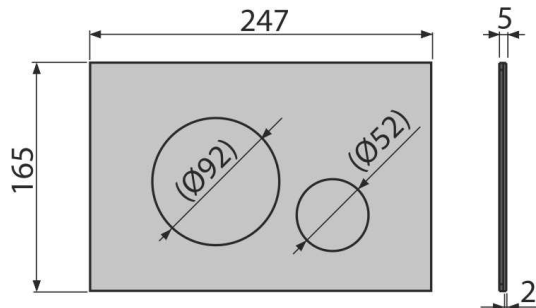

TURN-BRASS

Nyomólap a falsík alatti szerelési rendszerekhez, sárgaréz

Alkalmazás

Falsík alatti szerelési rendszerekhez és falba építhető WC tartályokhoz

Jellemzők

- Részletes kidolgozás lézertechnológia segítségével
- Kettős működésű mechanikus öblítés
- Kompatibilis az összes Alca falsík előtti szerelési rendszerrel és falba építhető tartállyal.
- Anyaga: rozsdamentes acél, sárgaréz felülettel
- A szerkezete teljesen integrálódik a falba
- UV sugár és külső hatások szembeni ellenállás
- Felületi kezelés: sárgaréz, ANTI-FINGERPRINT ujlenyomat-mentes kivitel
- Minimális a nyomólap kiállása a burkolat felett
- Karbantartása általános tisztítószerrel, amelyeket a háztartásban a vízvezeték szerelvények és fürdőszobai kiegészítők tisztításánál használunk

Csomag tartalma

- Adapter készlet az öblítő szelep vezérlő mechanizmusához
- Nyomólap
- A nyomólap rögzítő kerete
- A nyomólap keretének menetes rögzítője 2 db

Rendelési szám, Logisztikai információk

Kód	EAN	Súly (db csomagolás paletta)	Méret (db csomagolás)	Mennyiség (csomagolás paletta)
TURN-BRASS	8595580577520	0,81 8,13 247,7 kg	255×85×175 595×245×395 mm	10 280 db