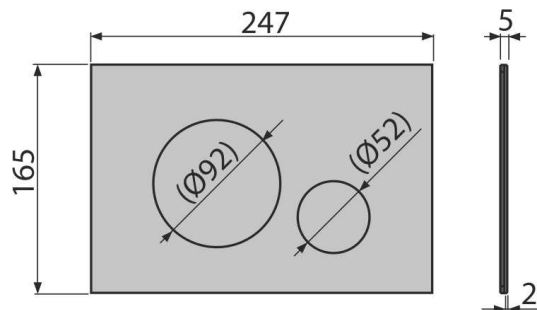

TURN-BRASS

Кнопка управления для скрытых систем инсталляции, латунь

Область применения

Для скрытых систем инсталляции и бачков для замуровывания в стену

Характеристика

- Детальная обработка лазерной технологией
- Двойной смыв, механический принцип действия
- Совместимость со всеми скрытыми системами инсталляции Alca
- Материал: нержавеющая сталь с видимой латунной отделкой.
- Механизм полностью интегрирован в стену
- Устойчива к ультрафиолетовым лучам и другим внешним факторам
- Поверхностная обработка: латунь, Anti-fingerprint - защита от отпечатков пальцев
- Кнопка минимально выступает над облицовкой
- Подходит для уборки стандартными моющими средствами, используемыми в бытовых условиях для очистки смесителей и других принадлежностей

Содержание комплекта

- Набор переходников для управления выпускным механизмом
- Кнопка
- Монтажная рама для установки кнопки
- Резьбовое крепление монтажной рамы кнопки 2 шт.

Код заказа, Логистическая информация

Код	EAN	Вес (шт | упаковка | паллета)	Размеры (шт | упаковка)	Количество (упаковка | паллета)
TURN-BRASS	8595580577520	0,81 | 8,13 | 247,7 кг	255×85×175 | 595×245×395 мм	10 | 280 шт

Гарантии   **Таможенный код**
2/2 лет *   73269098

Технические параметры

- Действующая сила < 20 N