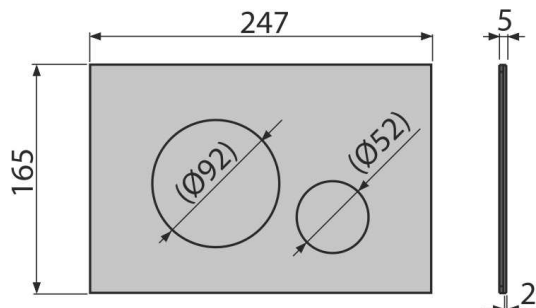

TURN-BRASS

Ovládacie tlačítko pre WC moduly, mosadz

Použitie

Pre predstavené inštalačné systémy a WC nádrže pre zamurovanie

Vlastnosti

- Detailné spracovanie laserovou technológiou
- Dvojčinné mechanické splachovanie
- Kompatibilný pre všetky predstavené inštalačné systémy a nádrže pre zamurovanie Alca
- Materiál: nerez s pohľadovou povrchovou úpravou mosadz
- Mechanizmus je plne integrovaný do steny
- Odolné proti UV žiareniu a vonkajším vplyvom
- Povrchová úprava: mosadz, Anti-fingerprint s úpravou proti odtlačkom prstov
- Tlačítko minimálne vystupuje nad obklad
- Údržba bežnými čistiacimi prostriedkami používanými v domácnosti na vodovodné armatúry a kúpeľňové doplnky

Rozsah dodávky

- Adaptačná sada pre ovládací mechanizmus vypúšťacieho ventilu
- Tlačítko
- Upevňovací rámček tlačítka
- Závitová úchytka rámčeku tlačítka 2 ks

Objednací kód, Logistické informácie

Kód	EAN	Hmotnosť (kus | balenie | paleta)	Rozmer (kus | balenie)	Množstvo (balenie | paleta)
TURN-BRASS	8595580577520	0,81 | 8,13 | 247,7 kg	255×85×175 | 595×245×395 mm	10 | 280 ks

Záruky **Colný kód**
2/2 rokov * 73269098

Technické parametre

- Ovládací sila < 20 N