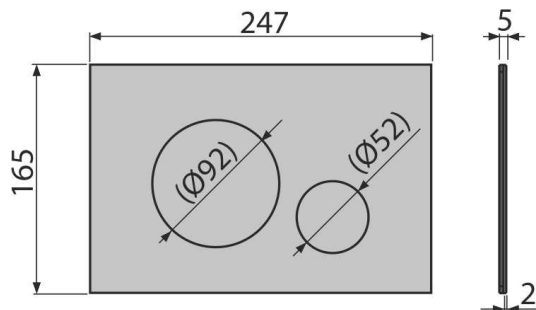

TURN-BRASS

Ovládacie tlačítko pre WC moduly, mosadz

Použitie

Pre predstavené inštalačné systémy a WC nádrže pre zamurovanie

Vlastnosti

- Detailné spracovanie laserovou technológiou
- Dvojčinné mechanické splachovanie
- Kompatibilný pre všetky predstavené inštalačné systémy a nádrže pre zamurovanie Alca
- Materiál: nerez s pohľadovou povrchovou úpravou mosadz
- Mechanizmus je plne integrovaný do steny
- Odolné proti UV žiareniu a vonkajším vplyvom
- Povrchová úprava: mosadz, Anti-fingerprint s úpravou proti odtlačkom prstov
- Tlačítko minimálne vystupuje nad obklad
- Údržba bežnými čistiacimi prostriedkami používanými v domácnosti na vodovodné armatúry a kúpeľňové doplnky

Rozsah dodávky

- Adaptačná sada pre ovládací mechanizmus vypúšťacieho ventilu
- Tlačítko
- Upevňovací rámček tlačítka
- Závitová úchytka rámčeku tlačítka 2 ks

Objednací kód, Logistické informácie

Kód	EAN	Hmotnosť (kus | balenie | paleta)	Rozmer (kus | balenie)	Množstvo (balenie | paleta)
TURN-BRASS	8595580577520	0,81 | 8,13 | 247,7 kg	255×85×175 | 595×245×395 mm	10 | 280 ks

Záruky

2/2 rokov *

Technické parametre

- Ovládacia sila < 20 N