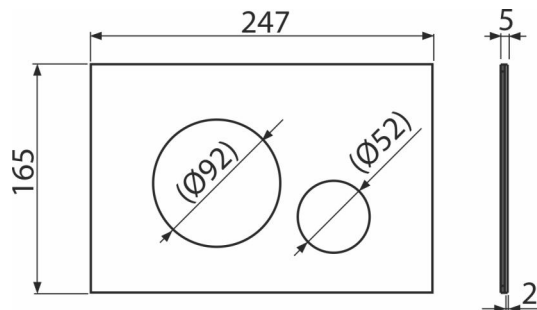

TURN-WHITE

Бутон за вградени тоалетни казанчета,
неръждаема стомана-бял полиран

Приложение

За структури за вграждане и скрити тоалетни казанчета

Характеристики

- Прецизна изработка с лазерна технология
- Механично промиване с двойно действие
- Съвместим с всички структури за вграждане и казанчета за вграждане в масивни стени ALCA
- Материал: неръждаема стомана, боядисано цветно покритие
- Механизмът е напълно интегриран в стената
- Устойчив на UV лъчи и външни влияния
- Повърхностно покритие: неръждаема стомана-бяла полирана
- Бутон леко излиза над плочките
- Поддръжка с общи препарати, използвани в домакинството за водопроводни инсталации и аксесоари за баня

Обхват на доставката

- Комплект адаптер за контролиране на изпразващия механизъм
- Бутон за структура
- Фиксираща рамка на бутон
- Скоба за резба 2 бр

Продуктов код, Логистична информация

Код	EAN	Тегло (брой | опаковка | палет)	Размери (брой | опаковка)	Количество (опаковка | палет)
TURN-WHITE	8595580577537	0,81 | 8,13 | 247,7 кг	255×85×175 | 595×245×395 мм	10 | 280 бр

Гаранция

2/2 гаранция * Митнически код 73269098

Технически спецификации

- Работна сила < 20 N