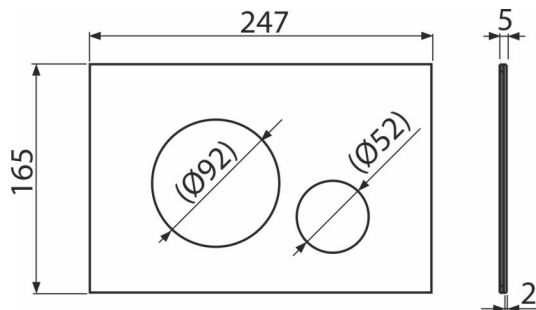

TURN-WHITE

Бутон за вградени тоалетни казанчета,
неръждаема стомана-бял полиран

Приложение

За структури за вграждане и скрити тоалетни казанчета

Характеристики

- Прецизна изработка с лазерна технология
- Механично промиване с двойно действие
- Съвместим с всички структури за вграждане и казанчета за вграждане в масивни стени ALCA
- Материал: неръждаема стомана, боядисано цветно покритие
- Механизмът е напълно интегриран в стената
- Устойчив на UV лъчи и външни влияния
- Повърхностно покритие: неръждаема стомана-бяла полирана
- Бутона леко излиза над плочките
- Поддръжка с общи препарати, използвани в домакинството за водопроводни инсталации и аксесоари за баня

Обхват на доставката

- Комплект адаптер за контролиране на изпразвания механизъм
- Бутон за структура
- Фиксираща рамка на бутона
- Скоба за резба 2 бр

Продуктов код, Логистична информация

Код	EAN	Тегло (брой | опаковка | палет)	Размери (брой | опаковка)	Количество (опаковка | палет)
TURN-WHITE	8595580577537	0,81 | 8,13 | 247,7 кг	255×85×175 | 595×245×395 мм	10 | 280 бр

Гаранция

2/2 гаранция *

Технически спецификации

- Работна сила < 20 N