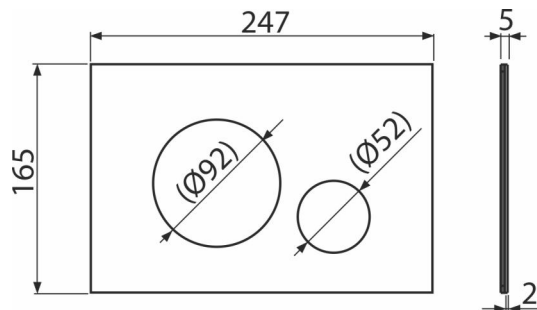

TURN-WHITE

Ovládací tlačítko pro WC moduly, nerez-bílá lesk

Použití

Pro předstěnové instalační systémy a WC nádrže pro zazdění

Vlastnosti

- Detailní zpracování laserovou technologií
- Dvoučinné mechanické splachování
- Kompatibilní pro všechny předstěnové instalační systémy a nádrže pro zazdění Alca
- Materiál: ušlechtilá ocel, lakovaná barevná úprava
- Mechanismus je plně integrován do stěny
- Odolné proti UV záření a vnějším vlivům
- Povrchová úprava: nerez-bílá lesk
- Tlačítko minimálně vystupuje nad obklad
- Údržba běžnými čistícími prostředky používanými v domácnosti na vodovodní armatury a koupelnové doplňky

Rozsah dodávky

- Adaptační sada pro ovládací mechanismus vypouštěcího ventilu
- Tlačítko
- Upevňovací rámeček tlačítka
- Závitová úchytká rámečku tlačítka 2 ks

Objednací kód, Logistické informace

Kód	EAN	Hmotnost (kus | balení | paleta)	Rozměr (kus | balení)	Množství (balení | paleta)
TURN-WHITE	8595580577537	0,81 | 8,13 | 247,7 kg	255×85×175 | 595×245×395 mm	10 | 280 ks

Záruky 2/2 roky*   **Celní kód** 73269098

Technické parametry

- Ovládací síla < 20 N