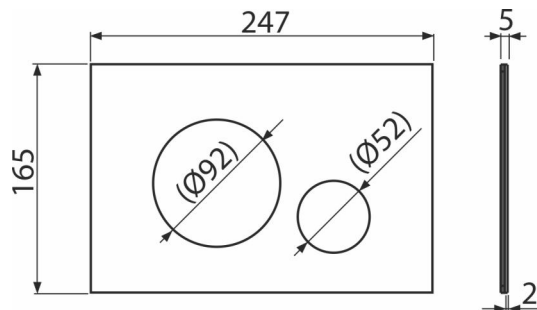

TURN-WHITE

Ovládací tlačítko pro WC moduly, nerez-bílá lesk

Použití

Pro předstěnové instalační systémy a WC nádrže pro zazdění

Vlastnosti

- Detailní zpracování laserovou technologií
- Dvoučinné mechanické splachování
- Kompatibilní pro všechny předstěnové instalační systémy a nádrže pro zazdění Alca
- Materiál: ušlechtilá ocel, lakovaná barevná úprava
- Mechanismus je plně integrován do stěny
- Odolné proti UV záření a vnějším vlivům
- Povrchová úprava: nerez-bílá lesk
- Tlačítko minimálně vystupuje nad obklad
- Údržba běžnými čistícími prostředky používanými v domácnosti na vodovodní armatury a koupelňové doplňky

Rozsah dodávky

- Adaptační sada pro ovládací mechanismus vypouštěcího ventilu
- Tlačítko
- Upevňovací rámeček tlačítka
- Závitová úchytká rámečku tlačítka 2 ks

Objednací kód, Logistické informace

Kód	EAN	Hmotnost (kus balení paleta)	Rozměr (kus balení)	Množství (balení paleta)
TURN-WHITE	8595580577537	0,81 8,13 247,7 kg	255×85×175 595×245×395 mm	10 280 ks