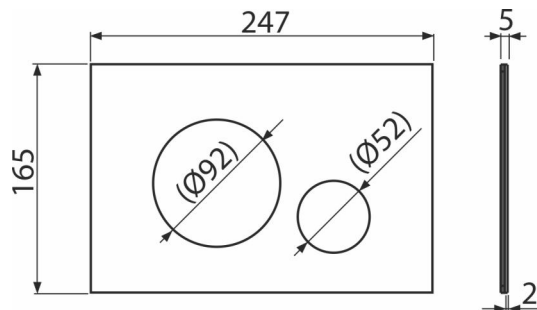

TURN-WHITE

Betätigungsplatte für Vorwandinstallationssysteme, Edelstahl-Weiß Glanz

Anwendung

Für Vorwandinstallationssysteme und die Toilettenkasten für Einmauerung

Eigenschaften

- Detaillierte Verarbeitung durch Laser-Technologie
- Doppelspülung
- Kompatibel mit allen Montageelementen und UP-Spülkasten Alca
- das Material: der Edelstahl, lackierte Farbanpassung
- Der Mechanismus ist vollständig in die Wand integriert
- Beständig gegen UV-Strahlung und gegen äußeren Einflüssen
- die Oberflächenbehandlung: glänzender Edelstahl - weiß
- Die Betätigungsplatte ragt nur minimal über die Fliesen heraus
- die Pflege mit Hilfe der Waschmittel, die im Haushalt für die Armaturen und Badezimmer-Zubehör verwendet werden.

Verpackungsinhalt

- Umbauset für Betätigungsmechanismus des Ablaufsventils
- die Taste
- Befestigungsrahmen für Betätigungsplatte
- Gewindegriff des Rahmens zu Betätigungsplatte - 2 Stück

Bestellnummer, Logistische Informationen

Code	EAN	Gewicht (stück | menge | palette)	Maße (stück | menge)	Verpackung (menge | palette)
TURN-WHITE	8595580577537	0,81 | 8,13 | 247,7 kg	255×85×175 | 595×245×395 mm	10 | 280 Stk.

Die Garantien **Zoll code**
2/2 jahre * 73269098

Technische Parameter

- die Betätigungskraft < 20 N