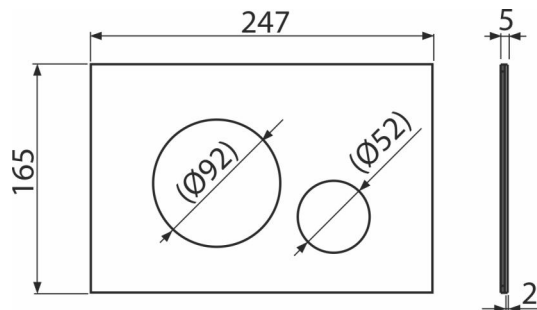

TURN-WHITE

Betätigungsplatte für Vorwandinstallationssysteme, Edelstahl-Weiß Glanz

Anwendung

Für Vorwandinstallationssysteme und die Toilettenkasten für Einmauerung

Eigenschaften

- Detaillierte Verarbeitung durch Laser-Technologie
- Doppelspülung
- Kompatibel mit allen Montageelementen und UP-Spülkasten Alca
- das Material: der Edelstahl, lackierte Farbanpassung
- Der Mechanismus ist vollständig in die Wand integriert
- Beständig gegen UV-Strahlung und gegen äußeren Einflüssen
- die Oberflächenbehandlung: glänzender Edelstahl - weiß
- Die Betätigungsplatte ragt nur minimal über die Fliesen heraus
- die Pflege mit Hilfe der Waschmittel, die im Haushalt für die Armaturen und Badezimmer-Zubehör verwendet werden.

Verpackungsinhalt

- Umbauset für Betätigungsmechanismus des Ablaufsventils
- die Taste
- Befestigungsrahmen für Betätigungsplatte
- Gewindegriff des Rahmens zu Betätigungsplatte - 2 Stück

Bestellnummer, Logistische Informationen

Code	EAN	Gewicht (stück menge palette)	Maße (stück menge)	Verpackung (menge palette)
TURN-WHITE	8595580577537	0,81 8,13 247,7 kg	255×85×175 595×245×395 mm	10 280 Stk.

Die Garantien

2/2 jahre *

Technische Parameter