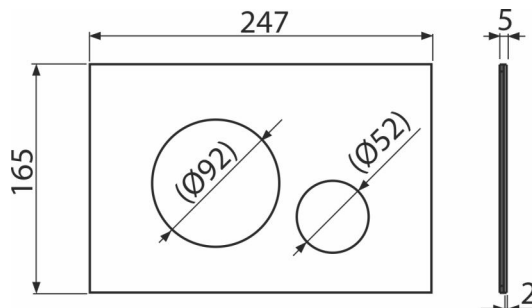

TURN-WHITE

Nyomólap a falsík alatti szerelési rendszerekhez, rozsdamentes-fehér fényes

Alkalmazás

Falsík alatti szerelési rendszerekhez és falba építhető WC tartályokhoz

Jellemzők

- Részletes kidolgozás lézertechnológia segítségével
- Kettős működésű mechanikus öblítés
- Kompatibilis az összes Alca falsík előtti szerelési rendszerrel és falba építhető tartállyal.
- Anyag: nemes acél, lakkozott színes kivitelben
- A szerkezete teljesen integrálódik a falba
- UV sugár és külső hatások szembeni ellenállás
- Befejezés: rozsdamentes fényű fehér
- Minimális a nyomólap kiállása a burkolat felett
- Karbantartása általános tisztítószerekkel, amelyeket a háztartásban a vízvezeték szerelvények és fürdőszobai kiegészítők tisztításánál használunk

Csomag tartalma

- Adapter készlet az öblítő szelep vezérlő mechanizmusához
- Nyomólap
- A nyomólap rögzítő kerete
- A nyomólap keretének menetes rögzítője 2 db

Rendelési szám, Logisztikai információk

Kód	EAN	Súly (db csomagolás paletta)	Méret (db csomagolás)	Mennyiség (csomagolás paletta)
TURN-WHITE	8595580577537	0,81 8,13 247,7 kg	255×85×175 595×245×395 mm	10 280 db