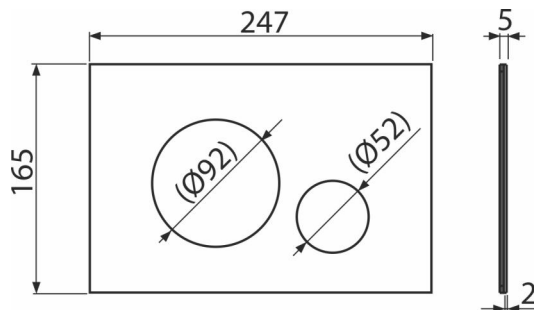

TURN-WHITE

Nyomólap a falsík alatti szerelési rendszerekhez, rozsdamentes-fehér fényes

Alkalmazás

Falsík alatti szerelési rendszerekhez és falba építhető WC tartályokhoz

Jellemzők

- Részletes kidolgozás lézertechnológia segítségével
- Kettős működésű mechanikus öblítés
- Kompatibilis az összes Alca falsík előtti szerelési rendszerrel és falba építhető tartállyal.
- Anyag: nemes acél, lakkozott színes kivitelben
- A szerkezete teljesen integrálódik a falba
- UV sugár és külső hatások szembeni ellenállás
- Befejezés: rozsdamentes fényű fehér
- Minimális a nyomólap kiállása a burkolat felett
- Karbantartása általános tisztítószerekkel, amelyeket a háztartásban a vízvezeték szerelvények és fürdőszobai kiegészítők tisztításánál használunk

Csomag tartalma

- Adapter készlet az öblítő szelep vezérlő mechanizmusához
- Nyomólap
- A nyomólap rögzítő kerete
- A nyomólap keretének menetes rögzítője 2 db

Rendelési szám, Logisztikai információk

Kód	EAN	Súly (db csomagolás paletta)	Méret (db csomagolás)	Mennyiség (csomagolás paletta)
TURN-WHITE	8595580577537	0,81 8,13 247,7 kg	255×85×175 595×245×395 mm	10 280 db